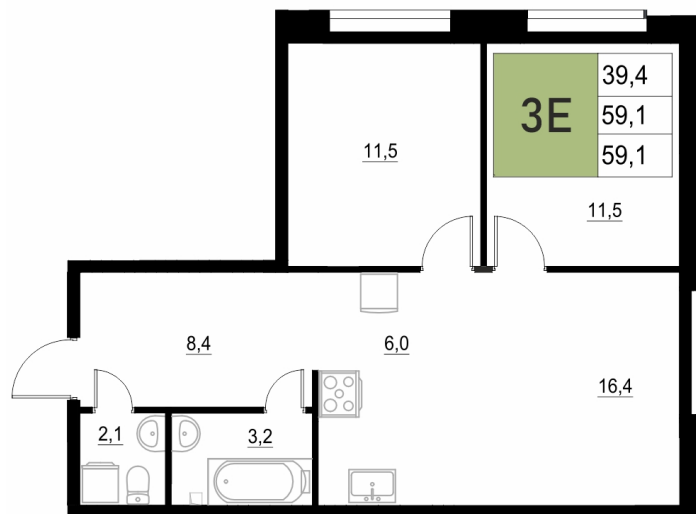

# 3 КОМНАТНАЯ 59.1 м<sup>2</sup>

Отсканируйте QR-код  
и смотрите на сайте  
жквяземыпарк.рф

11 226 650 руб.

В ипотеку от 47 117 руб.

Корпус	1	Этаж	2
Секция	2	Сдача	3 кв. 2027

02.05.2026 13:28 (Мск)

Не является публичной офертой, цена может быть скорректирована. Информация взята с сайта «жквяземыпарк.рф»

НА ГЕНПЛАНЕ

3 КОМНАТНАЯ 59.1 м<sup>2</sup>

1

02.05.2026 13:28 (Мск)

Не является публичной офертой, цена может быть скорректирована. Информация взята с сайта «жквяземыпарк.рф»