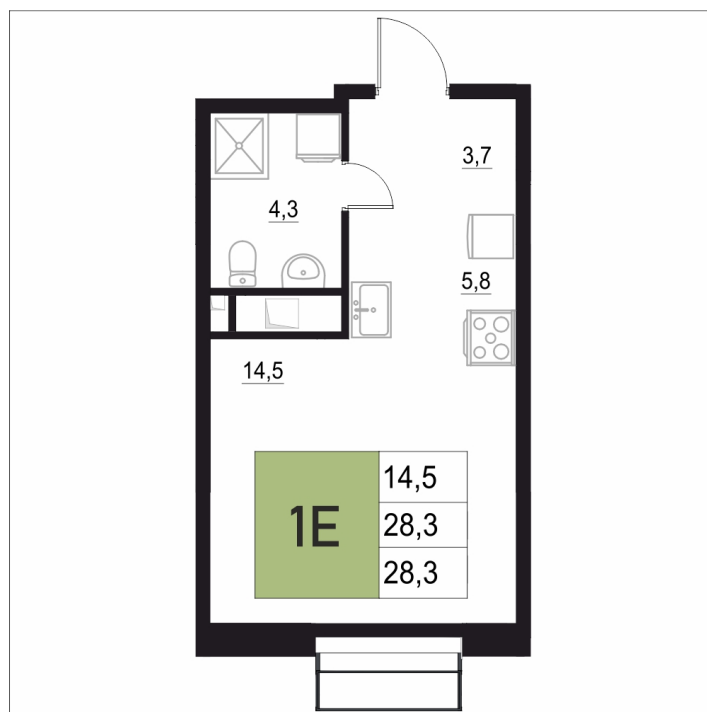

Номер: 296

1 КОМНАТНАЯ

28.3 м²

Отсканируйте QR-код
и смотрите на сайте
жквяземыпарк.рф

4 528 000 руб.

В ипотеку от 18 073 руб.

Корпус	1	Этаж	6
Секция	2	Сдача	3 кв. 2027

24.06.2026 19:37 (Мск)

Не является публичной офертой, цена может быть скорректирована.
Информация взята с сайта «жквяземыпарк.рф».

НА ГЕНПЛАНЕ

1 КОМНАТНАЯ 28.3 м²

1

24.06.2026 19:37 (Мск)

Не является публичной офертой, цена может быть скорректирована.
Информация взята с сайта «жквяземыпарк.рф».