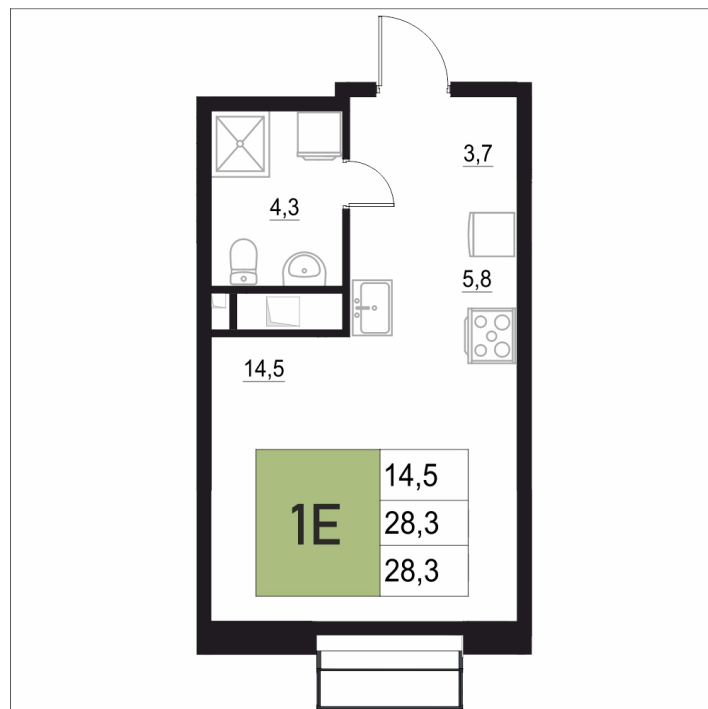

## 28.3 м<sup>2</sup>

Отсканируйте QR-код  
и смотрите на сайте  
жквяземыпарк.рф

5 749 650 руб.

В ипотеку от 24 131 руб.

Корпус	1	Этаж	6
Секция	2	Сдача	3 кв. 2027

05.05.2026 15:08 (Мск)

Не является публичной офертой, цена может быть скорректирована. Информация взята с сайта «жквяземыпарк.рф»