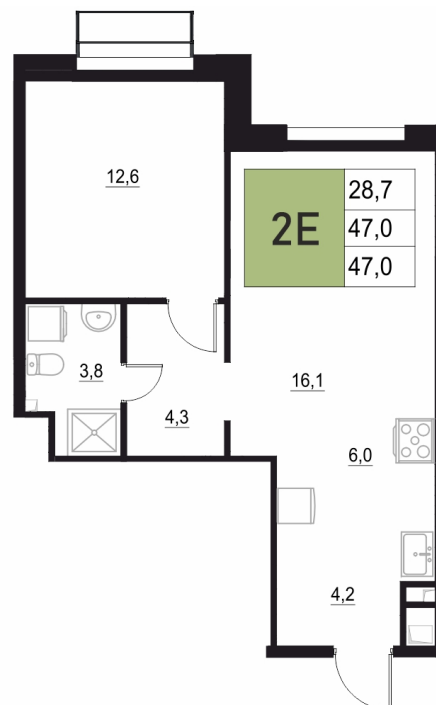

Номер: 287

2 КОМНАТНАЯ

47 м²

Отсканируйте QR-код
и смотрите на сайте
жквяземыпарк.рф

9 148 000 руб.

В ипотеку от 38 393 руб.

Корпус	2	Этаж	5
Секция	2	Сдача	3 кв. 2027

11.04.2026 04:43 (Мск)

Не является публичной офертой, цена может быть скорректирована. Информация взята с сайта «жквяземыпарк.рф»

НА ГЕНПЛАНЕ

2

2 КОМНАТНАЯ 47 м²

11.04.2026 04:43 (Мск)

Не является публичной офертой, цена может быть скорректирована. Информация взята с сайта «жквяземыпарк.рф»