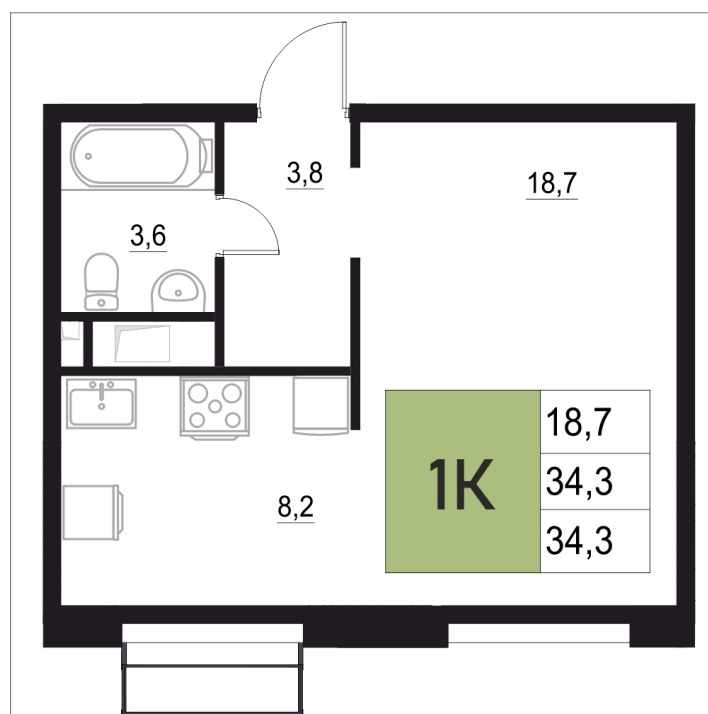

Номер: 334

1 КОМНАТНАЯ

34.3 м²

Отсканируйте QR-код
и смотрите на сайте
жквяземыпарк.рф

5 488 000 руб.

В ипотеку от 21 905 руб.

Корпус	1	Этаж	8
Секция	2	Сдача	3 кв. 2027

25.06.2026 05:16 (Мск)

Не является публичной офертой, цена может быть скорректирована.
Информация взята с сайта «жквяземыпарк.рф».

НА ГЕНПЛАНЕ

1 КОМНАТНАЯ 34.3 м²

1

25.06.2026 05:16 (Мск)

Не является публичной офертой, цена может быть скорректирована.
Информация взята с сайта «жквяземыпарк.рф».