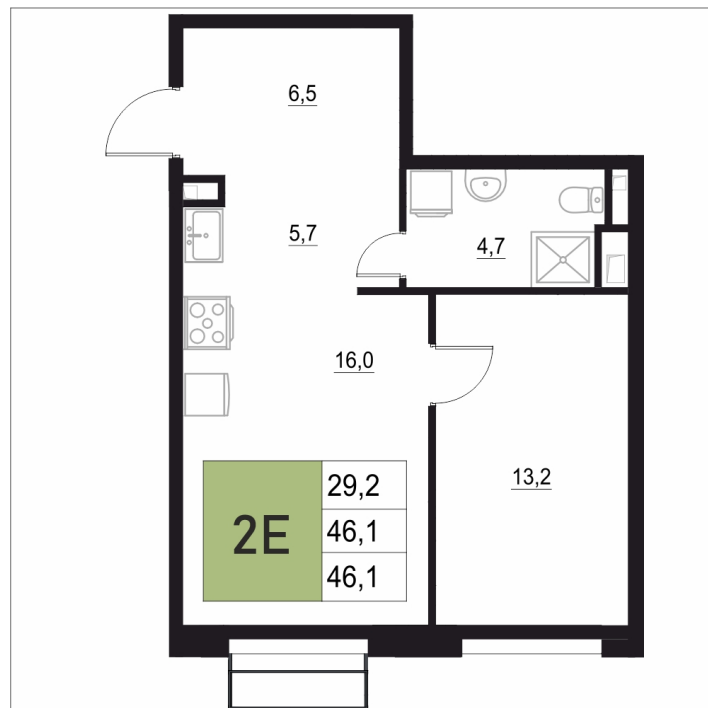

## 46.1 м<sup>2</sup>

Отсканируйте QR-код  
и смотрите на сайте  
жквяземыпарк.рф

~~9 042 330 руб.~~

**7 790 900 руб.**

В ипотеку от 32 698 руб.

Корпус	1	Этаж	8
Секция	1	Сдача	3 кв. 2027

05.05.2026 15:11 (Мск)