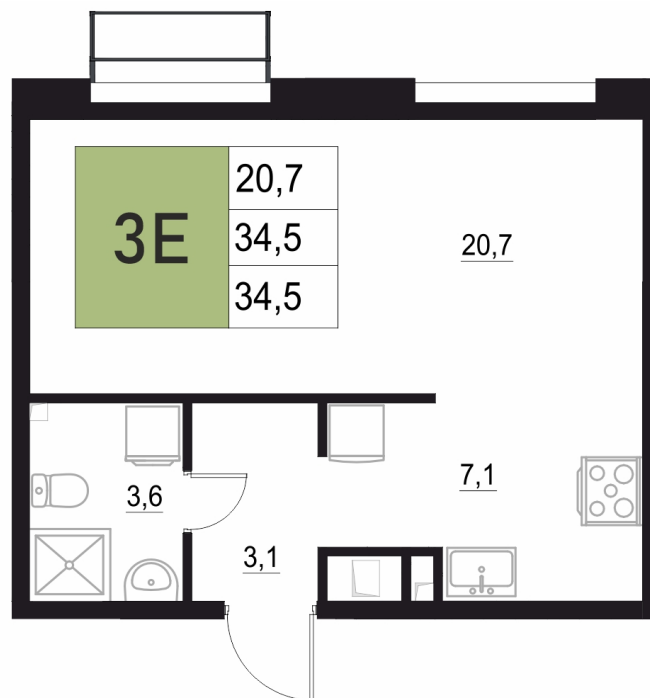

Номер: 163

1 КОМНАТНАЯ

34.5 м²

Отсканируйте QR-код
и смотрите на сайте
жквяземыпарк.рф

5 520 000 руб.

В ипотеку от 22 033 руб.

Корпус	1	Этаж	13
Секция	1	Сдача	3 кв. 2027

25.06.2026 14:10 (Мск)

Не является публичной офертой, цена может быть скорректирована.
Информация взята с сайта «жквяземыпарк.рф».

НА ЭТАЖЕ 13

1 КОМНАТНАЯ 34.5 м²

25.06.2026 14:10 (Мск)

Не является публичной офертой, цена может быть скорректирована.
Информация взята с сайта «жквземыпарк.рф».

НА ГЕНПЛАНЕ

1 КОМНАТНАЯ 34.5 м²

1

25.06.2026 14:10 (Мск)

Не является публичной офертой, цена может быть скорректирована.
Информация взята с сайта «жквяземыпарк.рф».