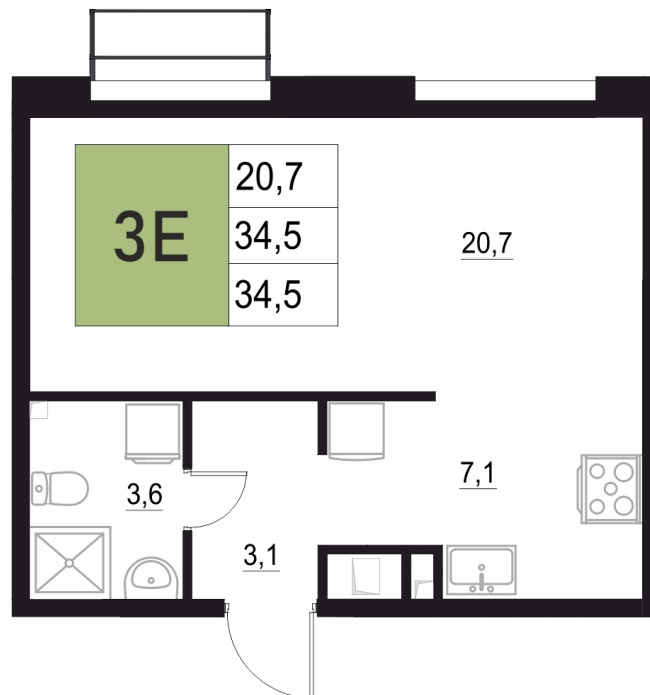

Номер: 163

1 КОМНАТНАЯ

34.5 м²

Отсканируйте QR-код
и смотрите на сайте
жквяземыпарк.рф

6 917 000 руб.

В ипотеку от 29 030 руб.

Корпус	1	Этаж	13
Секция	1	Сдача	3 кв. 2027

02.05.2026 21:16 (Мск)

Не является публичной офертой, цена может быть скорректирована. Информация взята с сайта «жквяземыпарк.рф»

НА ЭТАЖЕ 13

1 КОМНАТНАЯ 34.5 м²

02.05.2026 21:16 (Мск)

Не является публичной офертой, цена может быть скорректирована. Информация взята с сайта «жквремяпарк.рф»

НА ГЕНПЛАНЕ

1 КОМНАТНАЯ 34.5 м²

1

02.05.2026 21:16 (Мск)

Не является публичной офертой, цена может быть скорректирована. Информация взята с сайта «жквяземыпарк.рф»