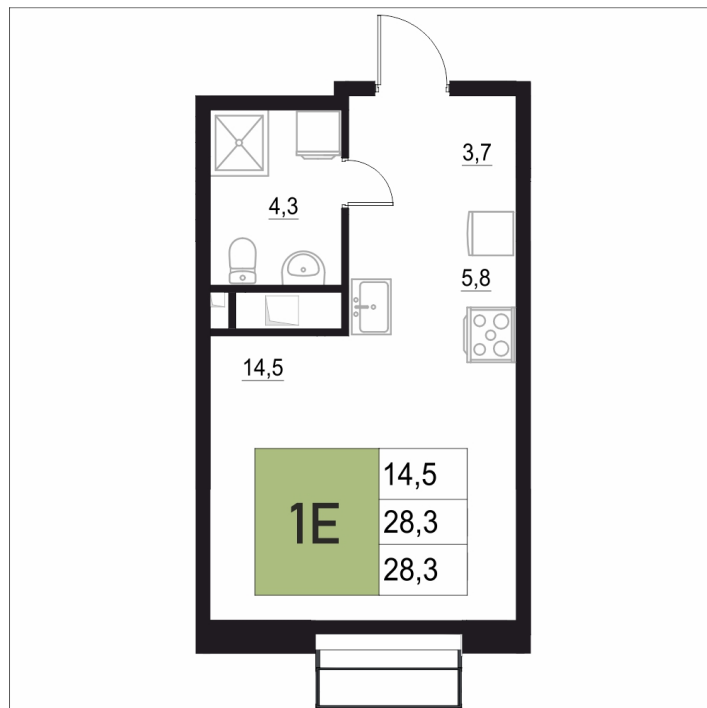

Номер: 16

1 КОМНАТНАЯ

28.3 м²

Отсканируйте QR-код
и смотрите на сайте
жквяземыпарк.рф

~~5 749 650 руб.~~

4 881 750 руб.

В ипотеку от 20 488 руб.

Корпус	1	Этаж	3
Секция	1	Сдача	3 кв. 2027

11.04.2026 03:29 (Мск)

Не является публичной офертой, цена может быть скорректирована. Информация взята с сайта «жквяземыпарк.рф»

НА ЭТАЖЕ 3

1 КОМНАТНАЯ 28.3 м²

11.04.2026 03:29 (Мск)

Не является публичной офертой, цена может быть скорректирована. Информация взята с сайта «жквремяпарк.рф»

НА ГЕНПЛАНЕ

1 КОМНАТНАЯ 28.3 м²

1

11.04.2026 03:29 (Мск)

Не является публичной офертой, цена может быть скорректирована. Информация взята с сайта «жквяземыпарк.рф»