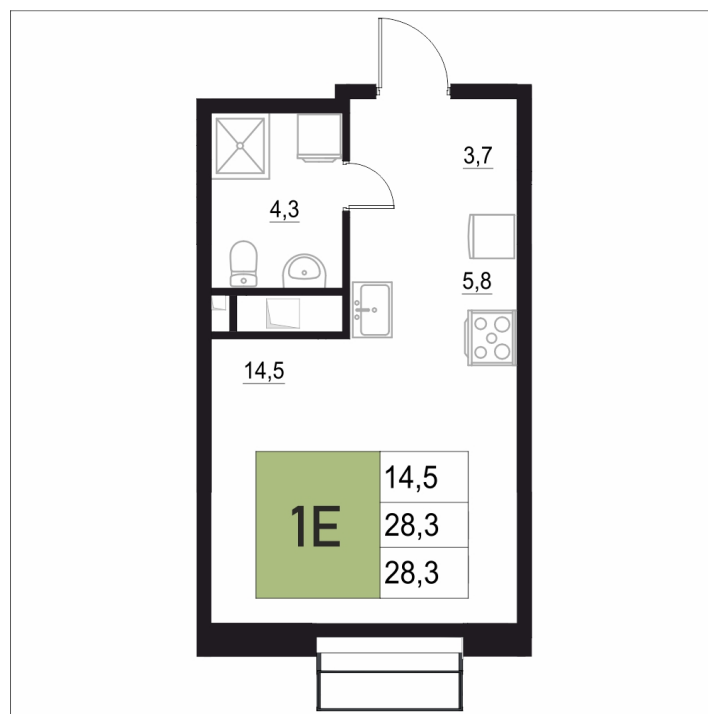

Номер: 16

1 КОМНАТНАЯ

28.3 м²

Отсканируйте QR-код
и смотрите на сайте
жквяземыпарк.рф

4 528 000 руб.

В ипотеку от 18 073 руб.

Корпус	1	Этаж	3
Секция	1	Сдача	3 кв. 2027

27.06.2026 03:13 (Мск)

Не является публичной офертой, цена может быть скорректирована.
Информация взята с сайта «жквяземыпарк.рф».

НА ЭТАЖЕ 3

1 КОМНАТНАЯ 28.3 м²

27.06.2026 03:13 (Мск)

Не является публичной офертой, цена может быть скорректирована.
Информация взята с сайта «жквземыпарк.рф».

НА ГЕНПЛАНЕ

1 КОМНАТНАЯ 28.3 м²

1

27.06.2026 03:13 (Мск)

Не является публичной офертой, цена может быть скорректирована.
Информация взята с сайта «жквяземыпарк.рф».