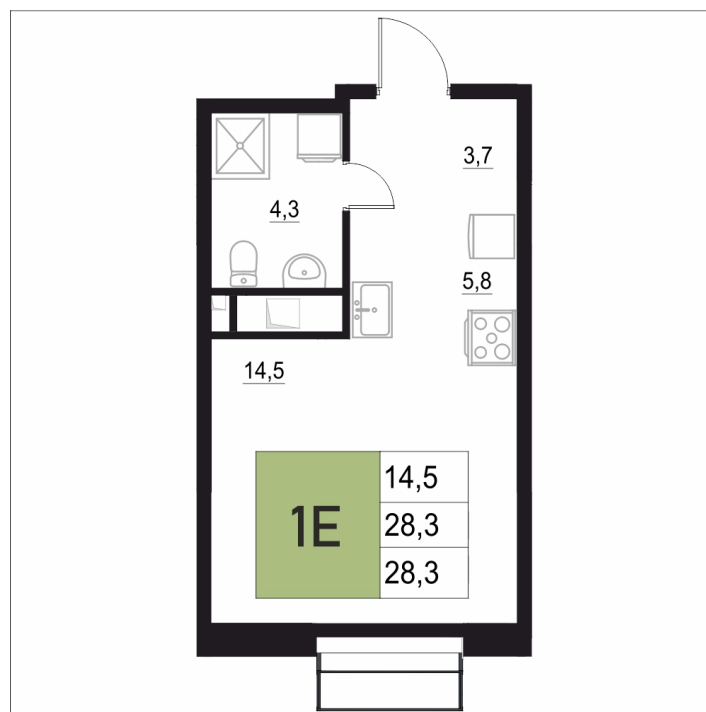

Номер: 408

1 КОМНАТНАЯ

28.3 м²

Отсканируйте QR-код
и смотрите на сайте
жквяземыпарк.рф

4 528 000 руб.

В ипотеку от 18 073 руб.

Корпус	1	Этаж	14
Секция	2	Сдача	3 кв. 2027

25.06.2026 13:09 (Мск)

Не является публичной офертой, цена может быть скорректирована.
Информация взята с сайта «жквяземыпарк.рф».

НА ГЕНПЛАНЕ

1 КОМНАТНАЯ 28.3 м²

1

25.06.2026 13:09 (Мск)

Не является публичной офертой, цена может быть скорректирована.
Информация взята с сайта «жквяземыпарк.рф».