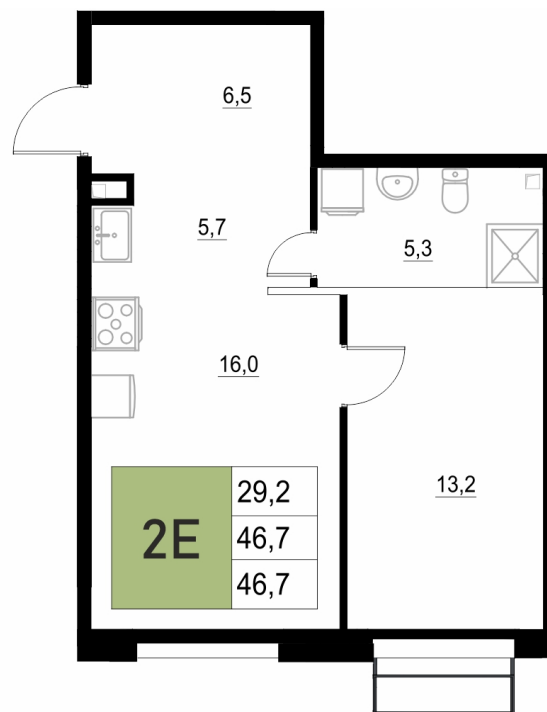

Номер: 1

2 КОМНАТНАЯ

46.7 М²

Отсканируйте QR-код
и смотрите на сайте
жквяземыпарк.рф

9 092 800 руб.

В ипотеку от 38 162 руб.

Корпус	2	Этаж	2
Секция	1	Сдача	3 кв. 2027

24.06.2026 14:06 (Мск)

Не является публичной офертой, цена может быть скорректирована.
Информация взята с сайта «жквяземыпарк.рф».

НА ГЕНПЛАНЕ

2

2 КОМНАТНАЯ 46.7 м²

24.06.2026 14:06 (Мск)

Не является публичной офертой, цена может быть скорректирована.
Информация взята с сайта «жквяземыпарк.рф».