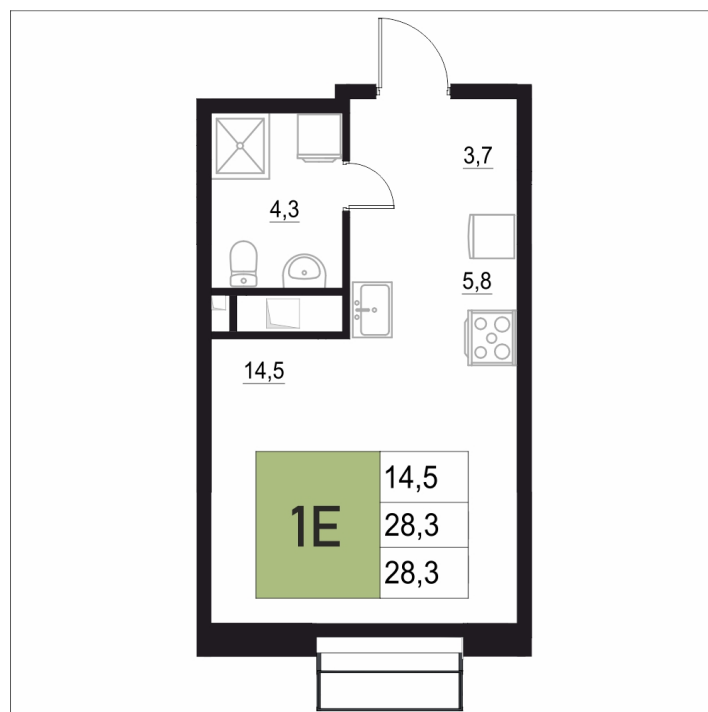

Номер: 366

1 КОМНАТНАЯ

28.3 м²

Отсканируйте QR-код
и смотрите на сайте
жквяземыпарк.рф

4 528 000 руб.

В ипотеку от 18 073 руб.

Корпус	1	Этаж	11
Секция	2	Сдача	3 кв. 2027

27.06.2026 16:05 (Мск)

Не является публичной офертой, цена может быть скорректирована.
Информация взята с сайта «жквяземыпарк.рф».

НА ГЕНПЛАНЕ

1

1 КОМНАТНАЯ 28.3 м²

27.06.2026 16:05 (Мск)

Не является публичной офертой, цена может быть скорректирована.
Информация взята с сайта «жквяземыпарк.рф».