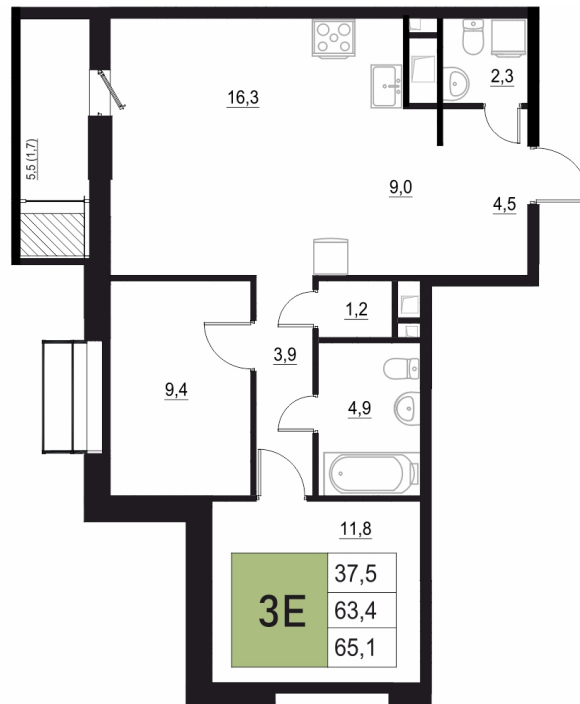

Номер: 143

3 КОМНАТНАЯ

65.1 м²

Отсканируйте QR-код
и смотрите на сайте
жквяземыпарк.рф

12 413 300 руб.

В ипотеку от 52 097 руб.

Корпус	1	Этаж	12
Секция	1	Сдача	3 кв. 2027

05.05.2026 15:17 (Мск)

Не является публичной офертой, цена может быть скорректирована. Информация взята с сайта «жквяземыпарк.рф»

НА ЭТАЖЕ 12

3 КОМНАТНАЯ 65.1 м²

05.05.2026 15:17 (Мск)

Не является публичной офертой, цена может быть скорректирована. Информация взята с сайта «жквземыпарк.рф»

НА ГЕНПЛАНЕ

3 КОМНАТНАЯ 65.1 м²

1

05.05.2026 15:17 (Мск)

Не является публичной офертой, цена может быть скорректирована. Информация взята с сайта «жквяземыпарк.рф»