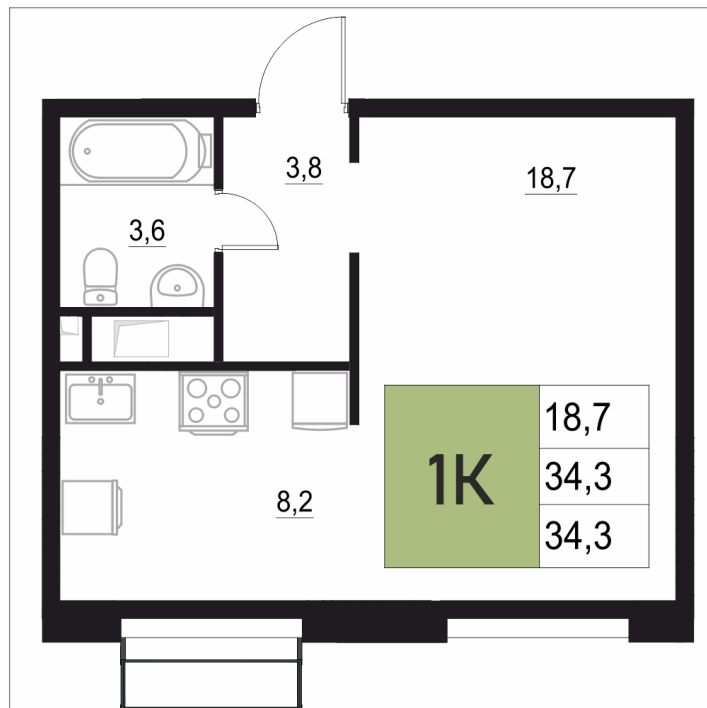

Номер: 26

1 КОМНАТНАЯ

34.3 м²

Отсканируйте QR-код
и смотрите на сайте
жквяземыпарк.рф

~~6 862 650 руб.~~

5 916 750 руб.

В ипотеку от 24 832 руб.

Корпус	2	Этаж	3
Секция	1	Сдача	3 кв. 2027

10.04.2026 21:22 (Мск)

Не является публичной офертой, цена может быть скорректирована. Информация взята с сайта «жквяземыпарк.рф»

НА ГЕНПЛАНЕ

2

1 КОМНАТНАЯ 34.3 м²

10.04.2026 21:22 (Мск)

Не является публичной офертой, цена может быть скорректирована. Информация взята с сайта «жквяземыпарк.рф»