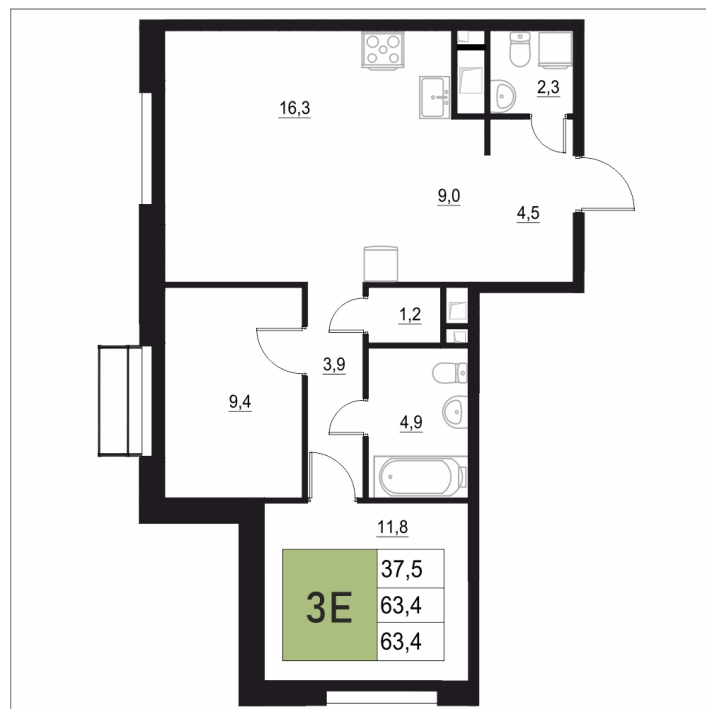

Номер: 255

3 КОМНАТНАЯ

63.4 М²

Отсканируйте QR-код
и смотрите на сайте
жквяземыпарк.рф

12 007 100 руб.

В ипотеку от 50 393 руб.

Корпус	1	Этаж	3
Секция	2	Сдача	3 кв. 2027

11.04.2026 03:25 (Мск)

Не является публичной офертой, цена может быть скорректирована. Информация взята с сайта «жквяземыпарк.рф»

НА ГЕНПЛАНЕ

3 КОМНАТНАЯ 63.4 м²

1

11.04.2026 03:25 (Мск)

Не является публичной офертой, цена может быть скорректирована. Информация взята с сайта «жквяземыпарк.рф»