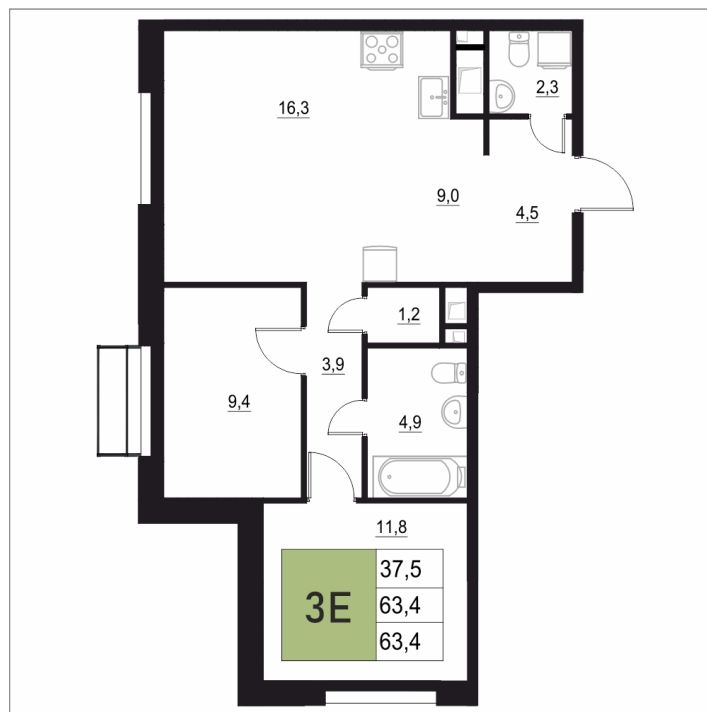

Номер: 255

# 3 КОМНАТНАЯ 63.4 М<sup>2</sup>

Отсканируйте QR-код  
и смотрите на сайте  
жквяземыпарк.рф

12 007 100 руб.

В ипотеку от 50 393 руб.

Корпус	1	Этаж	3
Секция	2	Сдача	3 кв. 2027

26.05.2026 10:37 (Мск)

Не является публичной офертой, цена может быть скорректирована.  
Информация взята с сайта «жквяземыпарк.рф».

# НА ГЕНПЛАНЕ

3 КОМНАТНАЯ 63.4 м<sup>2</sup>

1

26.05.2026 10:37 (Мск)

Не является публичной офертой, цена может быть скорректирована.  
Информация взята с сайта «жквяземыпарк.рф».