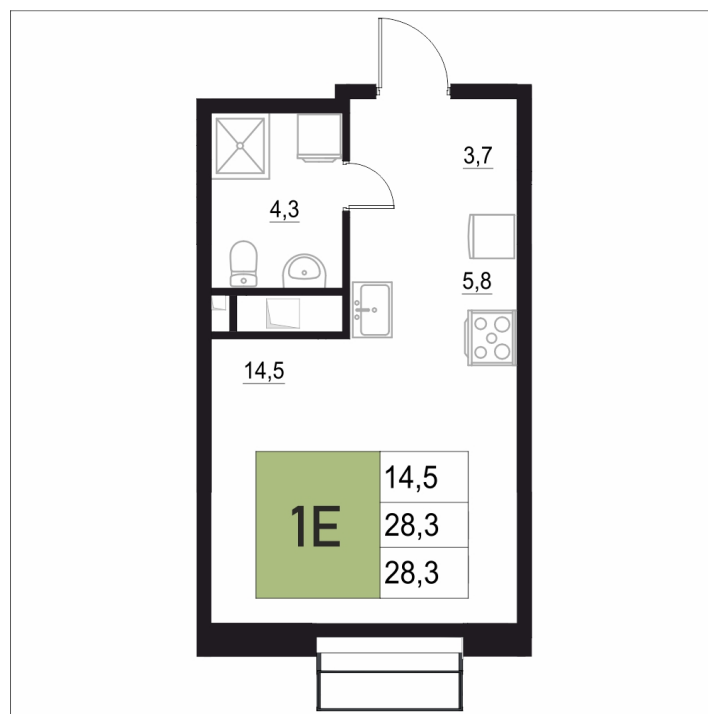

Номер: 436

1 КОМНАТНАЯ

28.3 м²

Отсканируйте QR-код
и смотрите на сайте
жквяземыпарк.рф

5 848 700 руб.

В ипотеку от 24 547 руб.

Корпус	2	Этаж	16
Секция	2	Сдача	3 кв. 2027

28.06.2026 01:59 (Мск)

Не является публичной офертой, цена может быть скорректирована.
Информация взята с сайта «жквяземыпарк.рф».

НА ГЕНПЛАНЕ

2

1 КОМНАТНАЯ 28.3 м²

28.06.2026 01:59 (Мск)

Не является публичной офертой, цена может быть скорректирована.
Информация взята с сайта «жквяземыпарк.рф».