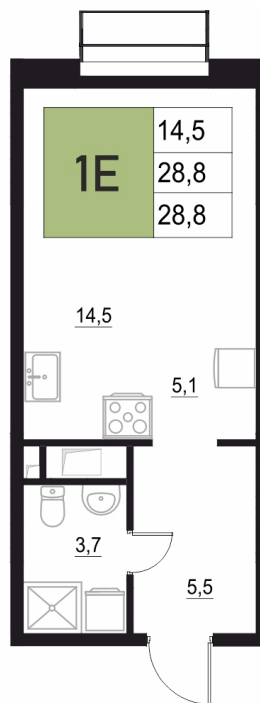

Номер: 92

1 КОМНАТНАЯ

28.8 м²

Отсканируйте QR-код
и смотрите на сайте
жквяземыпарк.рф

5 856 800 руб.

В ипотеку от 24 581 руб.

Корпус	2	Этаж	8
Секция	1	Сдача	3 кв. 2027

27.06.2026 04:05 (Мск)

Не является публичной офертой, цена может быть скорректирована.
Информация взята с сайта «жквяземыпарк.рф».

НА ГЕНПЛАНЕ

2

1 КОМНАТНАЯ 28.8 м²

27.06.2026 04:05 (Мск)

Не является публичной офертой, цена может быть скорректирована.
Информация взята с сайта «жквяземыпарк.рф».