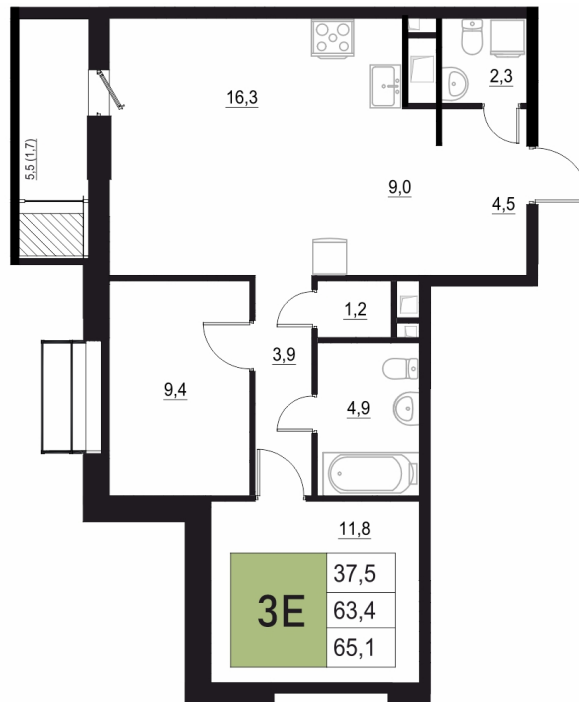

Номер: 367

3 КОМНАТНАЯ 65.1 м²

Отсканируйте QR-код
и смотрите на сайте
жквяземыпарк.рф

12 413 300 руб.

В ипотеку от 52 097 руб.

Корпус	1	Этаж	11
Секция	2	Сдача	3 кв. 2027

05.05.2026 13:49 (Мск)

Не является публичной офертой, цена может быть скорректирована. Информация взята с сайта «жквяземыпарк.рф»

НА ГЕНПЛАНЕ

3 КОМНАТНАЯ 65.1 м²

1

05.05.2026 13:49 (Мск)

Не является публичной офертой, цена может быть скорректирована. Информация взята с сайта «жквяземыпарк.рф»