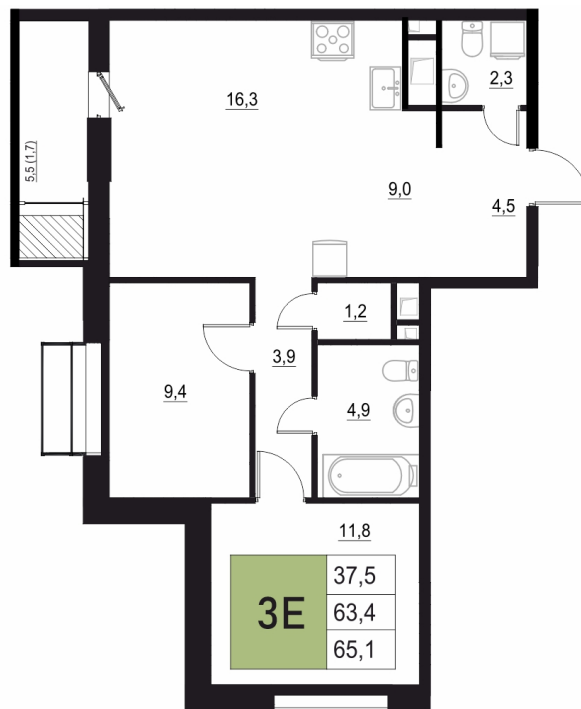

Номер: 367

# 3 КОМНАТНАЯ 65.1 м<sup>2</sup>

Отсканируйте QR-код  
и смотрите на сайте  
жквяземыпарк.рф

10 416 000 руб.

В ипотеку от 41 574 руб.

Корпус	1	Этаж	11
Секция	2	Сдача	3 кв. 2027

25.06.2026 14:04 (Мск)

Не является публичной офертой, цена может быть скорректирована.  
Информация взята с сайта «жквяземыпарк.рф».

# НА ГЕНПЛАНЕ

3 КОМНАТНАЯ 65.1 м<sup>2</sup>

1

25.06.2026 14:04 (Мск)

Не является публичной офертой, цена может быть скорректирована.  
Информация взята с сайта «жквяземыпарк.рф».