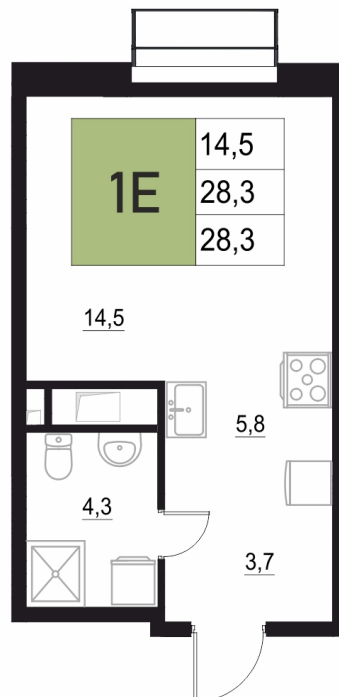

Номер: 453

1 КОМНАТНАЯ

28.3 м²

Отсканируйте QR-код
и смотрите на сайте
жквяземыпарк.рф

5 848 700 руб.

В ипотеку от 24 547 руб.

Корпус	2	Этаж	17
Секция	2	Сдача	3 кв. 2027

11.04.2026 05:23 (Мск)

Не является публичной офертой, цена может быть скорректирована. Информация взята с сайта «жквяземыпарк.рф»

НА ГЕНПЛАНЕ

2

1 КОМНАТНАЯ 28.3 м²

11.04.2026 05:23 (Мск)

Не является публичной офертой, цена может быть скорректирована. Информация взята с сайта «жквяземыпарк.рф»