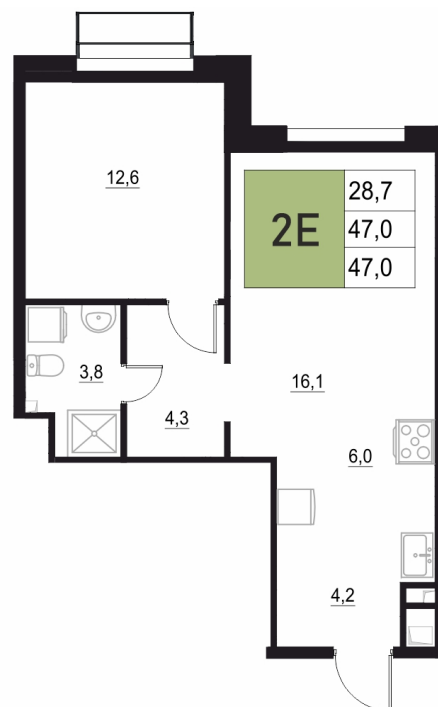

Номер: 413

2 КОМНАТНАЯ 47 м²

Отсканируйте QR-код
и смотрите на сайте
жквяземыпарк.рф

7 520 000 руб.

В ипотеку от 30 015 руб.

Корпус	1	Этаж	14
Секция	2	Сдача	3 кв. 2027

27.06.2026 17:18 (Мск)

Не является публичной офертой, цена может быть скорректирована.
Информация взята с сайта «жквяземыпарк.рф».

НА ГЕНПЛАНЕ

2 КОМНАТНАЯ 47 м²

1

27.06.2026 17:18 (Мск)

Не является публичной офертой, цена может быть скорректирована.
Информация взята с сайта «жквяземыпарк.рф».