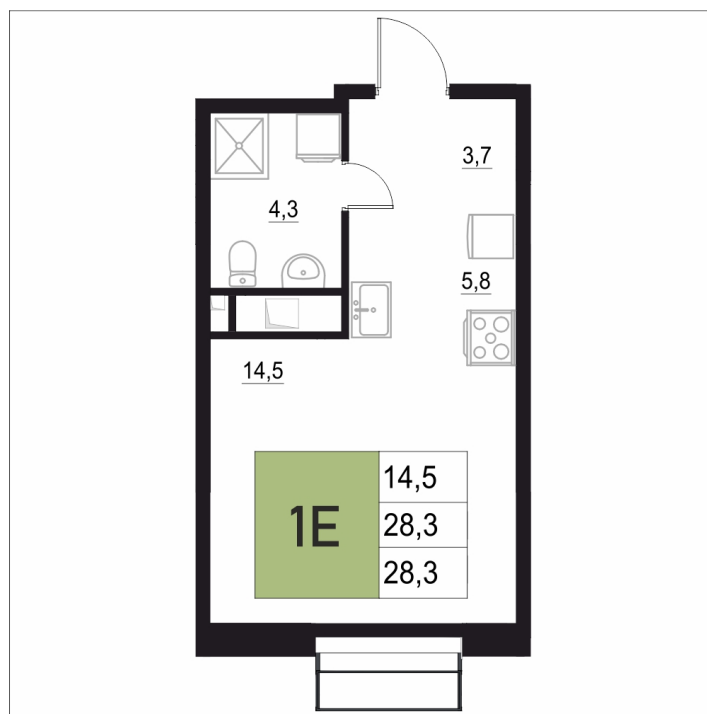

## 28.3 м<sup>2</sup>

Отсканируйте QR-код  
и смотрите на сайте  
жквяземыпарк.рф

4 528 000 руб.

В ипотеку от 18 073 руб.

|        |   |       |            |
|--------|---|-------|------------|
| Корпус | 1 | Этаж  | 4          |
| Секция | 2 | Сдача | 3 кв. 2027 |