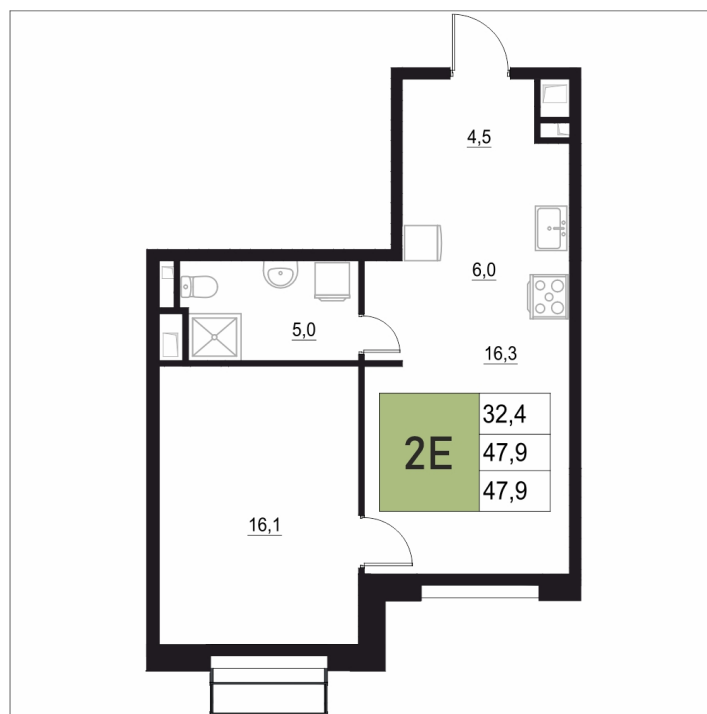

# 2 КОМНАТНАЯ 47.9 М<sup>2</sup>

Отсканируйте QR-код  
и смотрите на сайте  
жквяземыпарк.рф

7 664 000 руб.

В ипотеку от 30 590 руб.

Корпус	1	Этаж	17
Секция	2	Сдача	3 кв. 2027

25.06.2026 06:09 (Мск)

Не является публичной офертой, цена может быть скорректирована.  
Информация взята с сайта «жквяземыпарк.рф».

# НА ГЕНПЛАНЕ

2 КОМНАТНАЯ 47.9 м<sup>2</sup>

1

25.06.2026 06:09 (Мск)

Не является публичной офертой, цена может быть скорректирована.  
Информация взята с сайта «жквяземыпарк.рф».