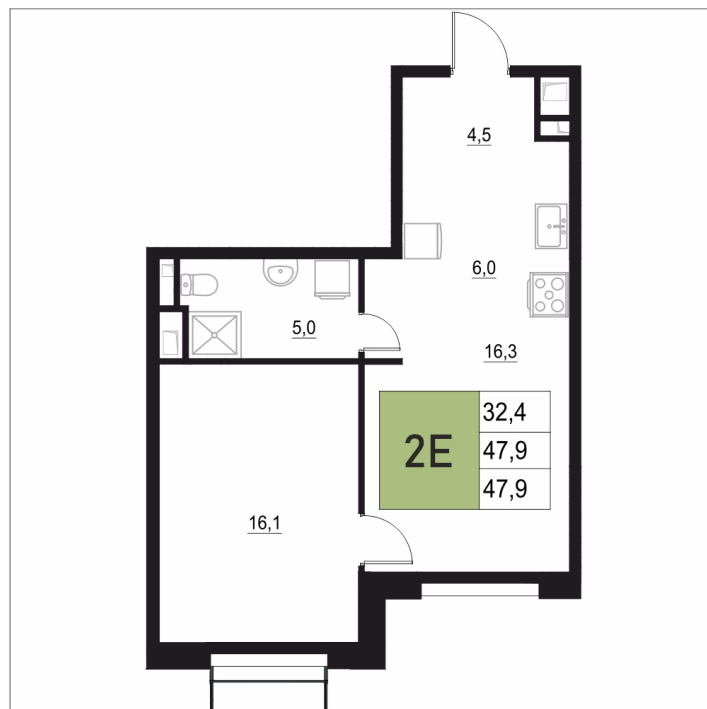

Номер: 462

2 КОМНАТНАЯ 47.9 М²

Отсканируйте QR-код
и смотрите на сайте
жквяземыпарк.рф

9 438 140 руб.

В ипотеку от 39 611 руб.

| | | | |
|--------|---|-------|------------|
| Корпус | 1 | Этаж | 17 |
| Секция | 2 | Сдача | 3 кв. 2027 |

11.04.2026 05:18 (Мск)

Не является публичной офертой, цена может быть скорректирована. Информация взята с сайта «жквяземыпарк.рф»

НА ГЕНПЛАНЕ

2 КОМНАТНАЯ 47.9 м²

1

11.04.2026 05:18 (Мск)

Не является публичной офертой, цена может быть скорректирована. Информация взята с сайта «жквяземыпарк.рф»