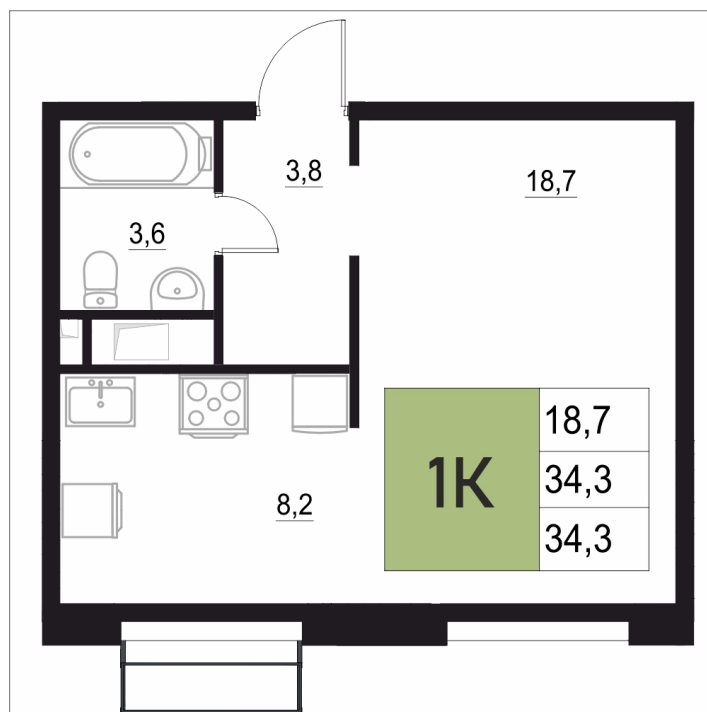

Номер: 474

1 КОМНАТНАЯ

34.3 м²

Отсканируйте QR-код
и смотрите на сайте
жквяземыпарк.рф

6 982 700 руб.

В ипотеку от 29 306 руб.

Корпус	2	Этаж	18
Секция	2	Сдача	3 кв. 2027

27.06.2026 11:05 (Мск)

Не является публичной офертой, цена может быть скорректирована.
Информация взята с сайта «жквяземыпарк.рф».

НА ГЕНПЛАНЕ

2

1 КОМНАТНАЯ 34.3 м²

27.06.2026 11:05 (Мск)

Не является публичной офертой, цена может быть скорректирована.
Информация взята с сайта «жквяземыпарк.рф».