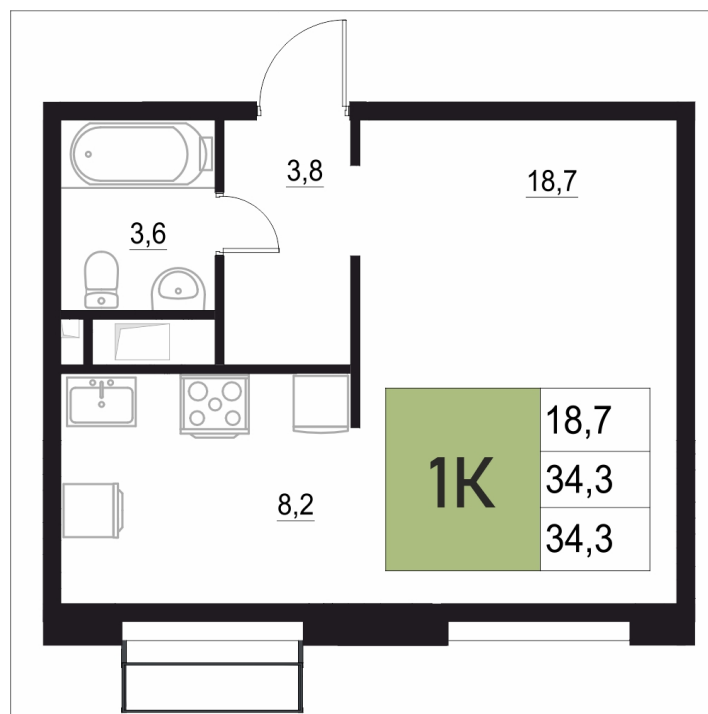

## 34.3 м<sup>2</sup>

Отсканируйте QR-код  
и смотрите на сайте  
жквяземыпарк.рф

6 879 800 руб.

В ипотеку от 28 874 руб.

Корпус	2	Этаж	13
Секция	2	Сдача	3 кв. 2027

27.06.2026 16:11 (Мск)

Не является публичной офертой, цена может быть скорректирована.  
Информация взята с сайта «жквяземыпарк.рф».