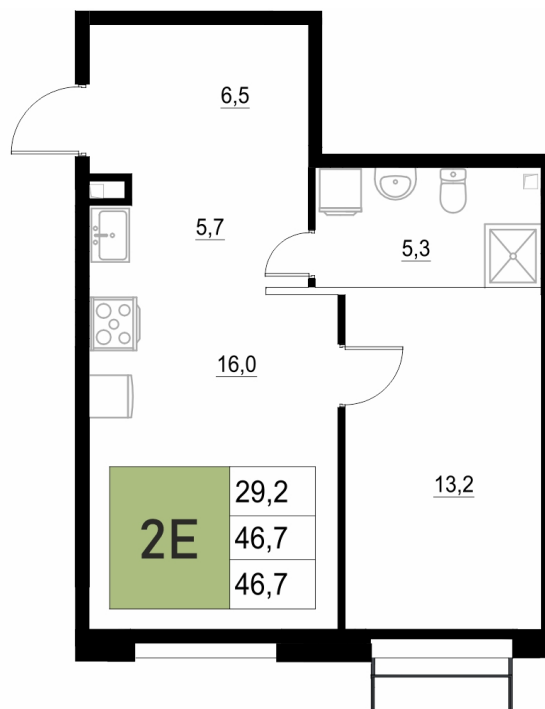

Номер: 239

2 КОМНАТНАЯ 46.7 М²

Отсканируйте QR-код
и смотрите на сайте
жквяземыпарк.рф

9 092 800 руб.

В ипотеку от 38 162 руб.

Корпус	1	Этаж	2
Секция	2	Сдача	3 кв. 2027

11.04.2026 01:37 (Мск)

Не является публичной офертой, цена может быть скорректирована. Информация взята с сайта «жквяземыпарк.рф»

НА ГЕНПЛАНЕ

2 КОМНАТНАЯ 46.7 м²

1

11.04.2026 01:37 (Мск)

Не является публичной офертой, цена может быть скорректирована. Информация взята с сайта «жквяземыпарк.рф»