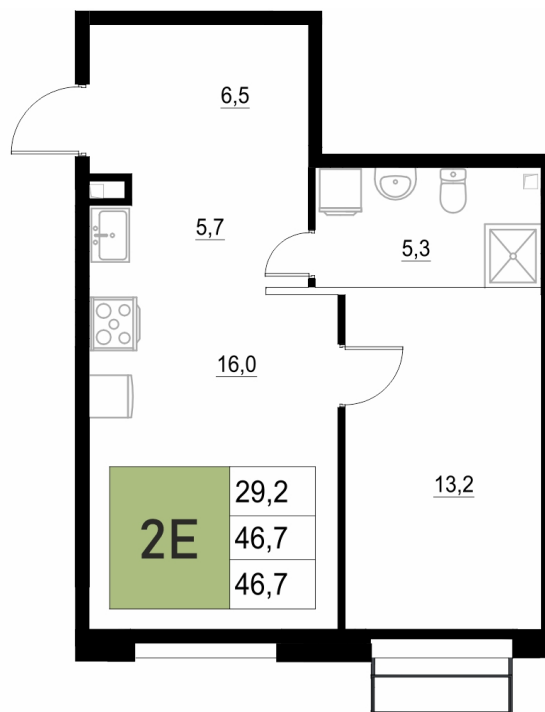

Номер: 239

# 2 КОМНАТНАЯ 46.7 М<sup>2</sup>

Отсканируйте QR-код  
и смотрите на сайте  
жквяземыпарк.рф

7 472 000 руб.

В ипотеку от 29 824 руб.

Корпус	1	Этаж	2
Секция	2	Сдача	3 кв. 2027

25.06.2026 04:36 (Мск)

Не является публичной офертой, цена может быть скорректирована.  
Информация взята с сайта «жквяземыпарк.рф».

# НА ГЕНПЛАНЕ

2 КОМНАТНАЯ 46.7 м<sup>2</sup>

1

25.06.2026 04:36 (Мск)

Не является публичной офертой, цена может быть скорректирована.  
Информация взята с сайта «жквяземыпарк.рф».