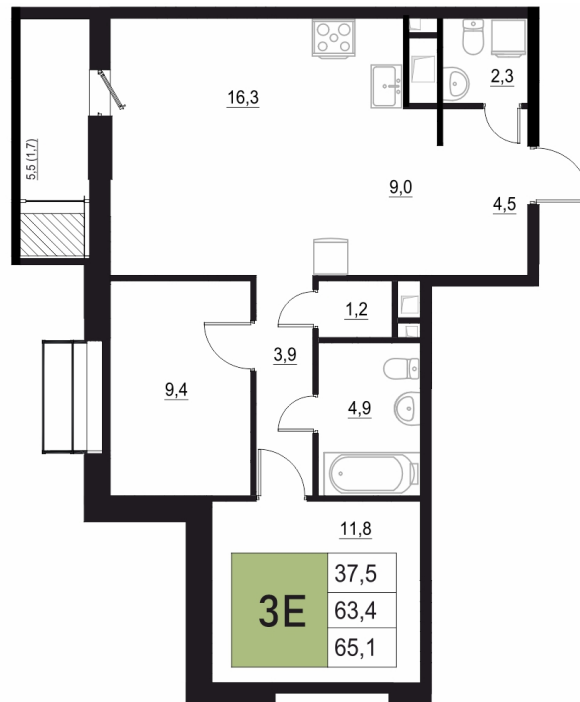

Номер: 381

# 3 КОМНАТНАЯ 65.1 М<sup>2</sup>

Отсканируйте QR-код  
и смотрите на сайте  
жквяземыпарк.рф

12 413 300 руб.

В ипотеку от 52 097 руб.

Корпус	2	Этаж	12
Секция	2	Сдача	3 кв. 2027

16.04.2026 08:58 (Мск)

Не является публичной офертой, цена может быть скорректирована. Информация взята с сайта «жквяземыпарк.рф»