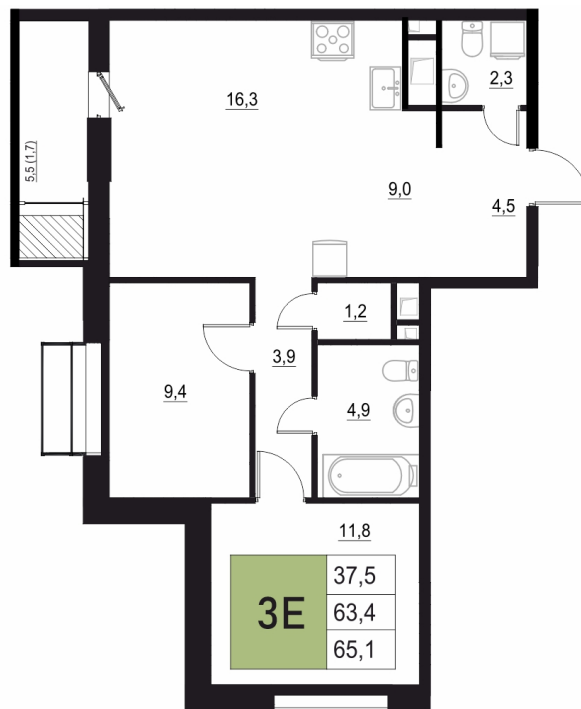

Номер: 381

3 КОМНАТНАЯ 65.1 м²

Отсканируйте QR-код
и смотрите на сайте
жквяземыпарк.рф

12 413 300 руб.

В ипотеку от 52 097 руб.

Корпус	2	Этаж	12
Секция	2	Сдача	3 кв. 2027

25.06.2026 05:14 (Мск)

Не является публичной офертой, цена может быть скорректирована.
Информация взята с сайта «жквяземыпарк.рф».

НА ГЕНПЛАНЕ

2

3 КОМНАТНАЯ 65.1 м²

25.06.2026 05:14 (Мск)

Не является публичной офертой, цена может быть скорректирована.
Информация взята с сайта «жквяземыпарк.рф».