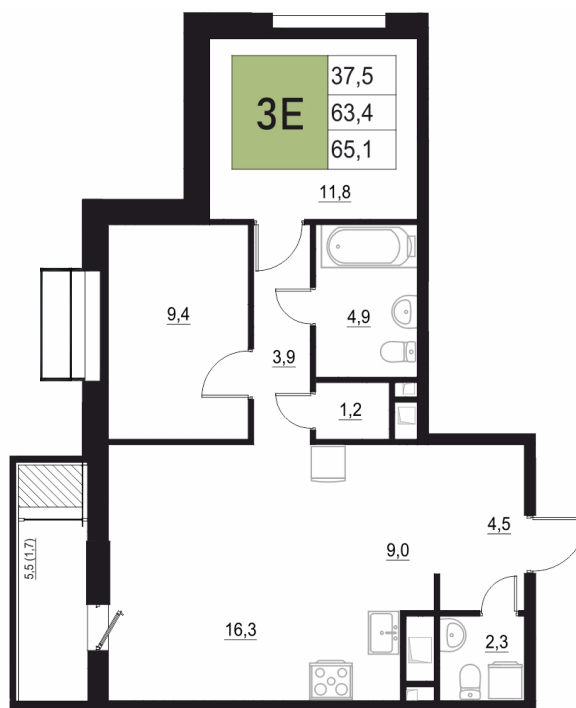

Номер: 130

# 3 КОМНАТНАЯ 65.1 м<sup>2</sup>

Отсканируйте QR-код  
и смотрите на сайте  
жквяземыпарк.рф

10 416 000 руб.

В ипотеку от 41 574 руб.

Корпус	1	Этаж	11
Секция	1	Сдача	3 кв. 2027

24.06.2026 11:19 (Мск)

Не является публичной офертой, цена может быть скорректирована.  
Информация взята с сайта «жквяземыпарк.рф».

# НА ЭТАЖЕ 11

3 КОМНАТНАЯ 65.1 м<sup>2</sup>

24.06.2026 11:19 (Мск)

Не является публичной офертой, цена может быть скорректирована.  
Информация взята с сайта «жквземыпарк.рф».