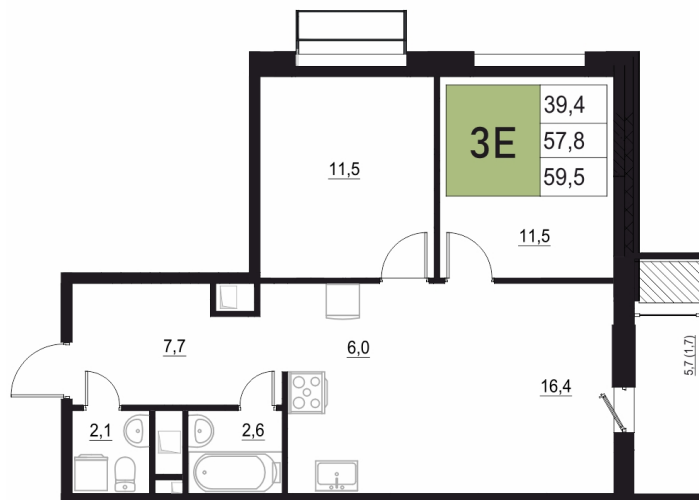

Номер: 220

3 КОМНАТНАЯ 59.5 М²

Отсканируйте QR-код
и смотрите на сайте
жквяземыпарк.рф

11 109 900 руб.

Корпус	1	Этаж	17
Секция	1	Сдача	1 кв. 2028

25.02.2026 03:41 (Мск)

Не является публичной офертой, цена может быть скорректирована. Информация взята с сайта «жквяземыпарк.рф»

НА ЭТАЖЕ 17

3 КОМНАТНАЯ 59.5 м²

25.02.2026 03:41 (Мск)

Не является публичной офертой, цена может быть скорректирована. Информация взята с сайта «жквяземыпарк.рф»

НА ГЕНПЛАНЕ

3 КОМНАТНАЯ 59.5 м²

1

25.02.2026 03:41 (Мск)