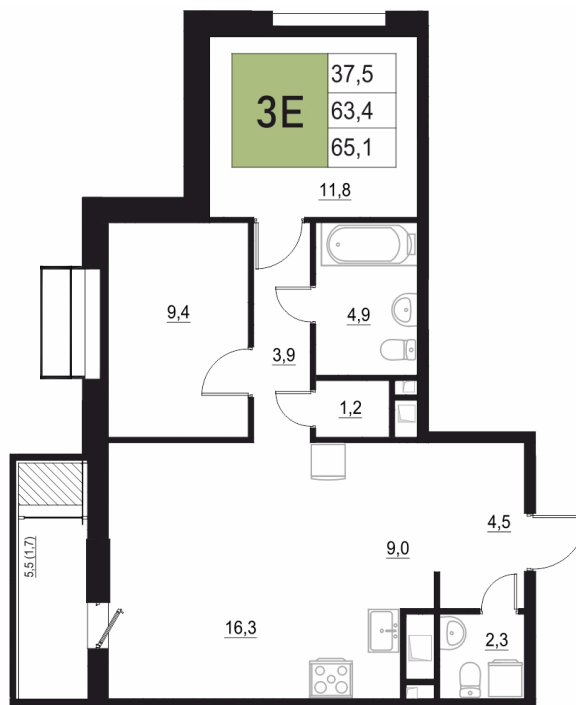

# 3 КОМНАТНАЯ 65.1 м<sup>2</sup>

Отсканируйте QR-код  
и смотрите на сайте  
жквяземыпарк.рф

12 491 420 руб.

В ипотеку от 52 425 руб.

Корпус	1	Этаж	16
Секция	2	Сдача	3 кв. 2027

05.05.2026 16:41 (Мск)

Не является публичной офертой, цена может быть скорректирована. Информация взята с сайта «жквяземыпарк.рф»

НА ГЕНПЛАНЕ

3 КОМНАТНАЯ 65.1 м<sup>2</sup>

1

05.05.2026 16:41 (Мск)

Не является публичной офертой, цена может быть скорректирована. Информация взята с сайта «жквяземыпарк.рф»