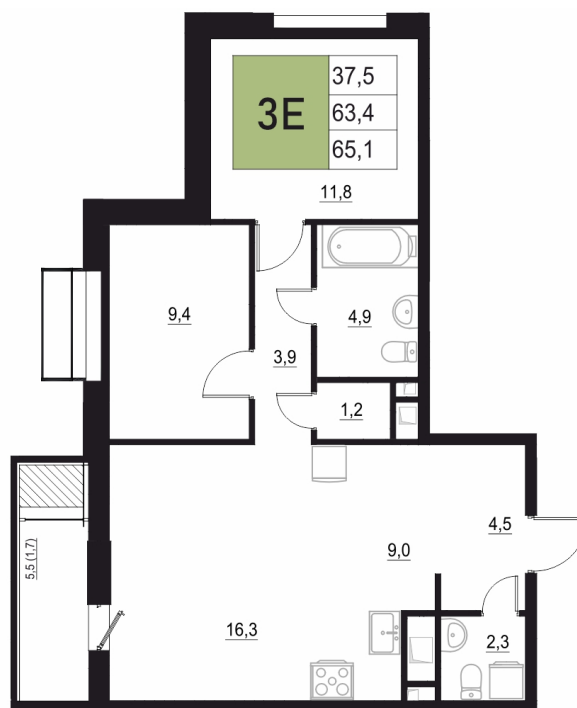

Номер: 438

3 КОМНАТНАЯ

65.1 м²

Отсканируйте QR-код
и смотрите на сайте
жквяземыпарк.рф

10 416 000 руб.

В ипотеку от 41 574 руб.

| | | | |
|--------|---|-------|------------|
| Корпус | 1 | Этаж | 16 |
| Секция | 2 | Сдача | 3 кв. 2027 |

26.06.2026 12:23 (Мск)

Не является публичной офертой, цена может быть скорректирована.
Информация взята с сайта «жквяземыпарк.рф».

НА ГЕНПЛАНЕ

3 КОМНАТНАЯ 65.1 м²

1

26.06.2026 12:23 (Мск)

Не является публичной офертой, цена может быть скорректирована.
Информация взята с сайта «жквяземыпарк.рф».