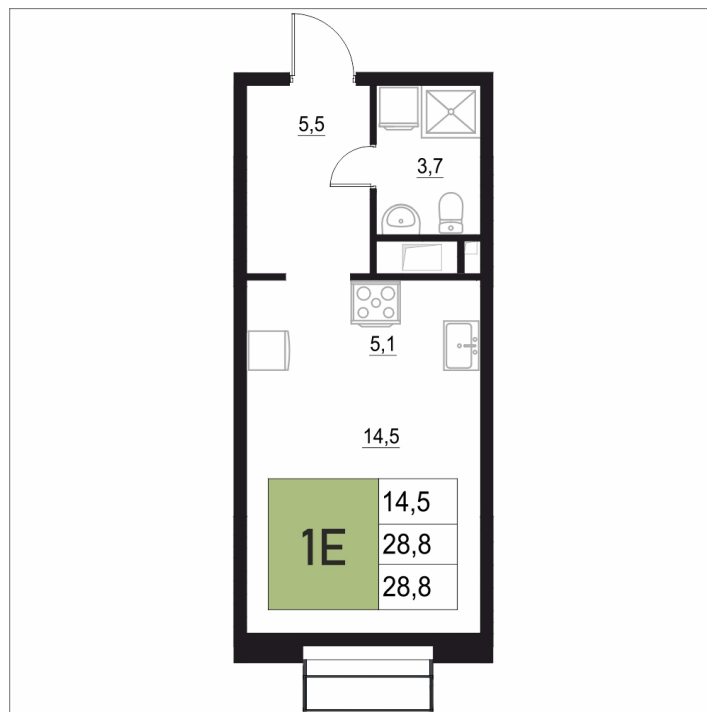

Номер: 307

# 1 КОМНАТНАЯ 28.8 м<sup>2</sup>

Отсканируйте QR-код  
и смотрите на сайте  
жквяземыпарк.рф

4 608 000 руб.

В ипотеку от 18 393 руб.

Корпус	1	Этаж	6
Секция	2	Сдача	3 кв. 2027

24.06.2026 03:08 (Мск)

Не является публичной офертой, цена может быть скорректирована.  
Информация взята с сайта «жквяземыпарк.рф».

# НА ГЕНПЛАНЕ

1 КОМНАТНАЯ 28.8 м<sup>2</sup>

1

24.06.2026 03:08 (Мск)

Не является публичной офертой, цена может быть скорректирована.  
Информация взята с сайта «жквяземыпарк.рф».