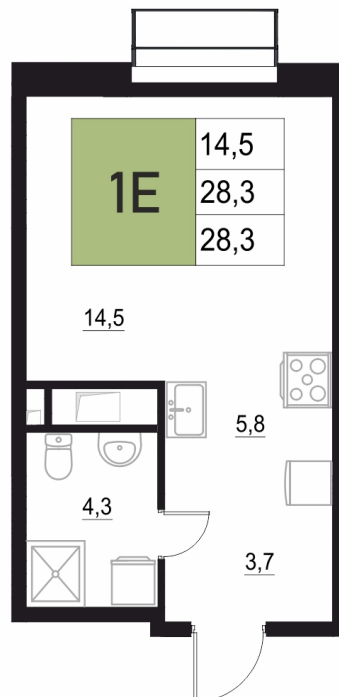

## 28.3 м<sup>2</sup>

Отсканируйте QR-код  
и смотрите на сайте  
жквяземыпарк.рф

5 763 800 руб.

В ипотеку от 24 190 руб.

Корпус	2	Этаж	13
Секция	2	Сдача	3 кв. 2027

05.05.2026 15:07 (Мск)

Не является публичной офертой, цена может быть скорректирована. Информация взята с сайта «жквяземыпарк.рф»