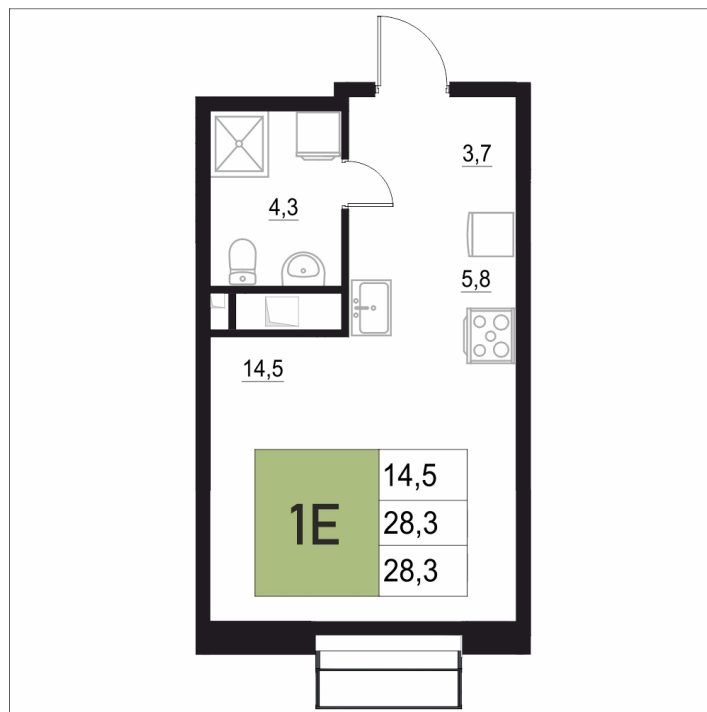

Номер: 212

1 КОМНАТНАЯ

28.3 м²

Отсканируйте QR-код
и смотрите на сайте
жквяземыпарк.рф

4 528 000 руб.

В ипотеку от 18 073 руб.

Корпус	1	Этаж	17
Секция	1	Сдача	3 кв. 2027

25.06.2026 23:15 (Мск)

Не является публичной офертой, цена может быть скорректирована.
Информация взята с сайта «жквяземыпарк.рф».

НА ЭТАЖЕ 17

1 КОМНАТНАЯ 28.3 м²

25.06.2026 23:15 (Мск)

Не является публичной офертой, цена может быть скорректирована.
Информация взята с сайта «жквземыпарк.рф».

НА ГЕНПЛАНЕ

1 КОМНАТНАЯ 28.3 м²

1

25.06.2026 23:15 (Мск)

Не является публичной офертой, цена может быть скорректирована.
Информация взята с сайта «жквяземыпарк.рф».