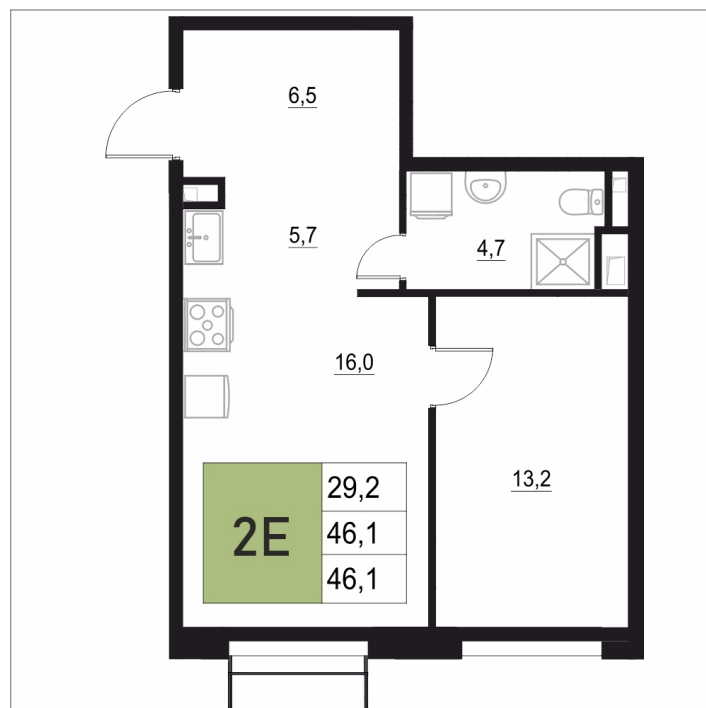

Номер: 85

2 КОМНАТНАЯ

46.1 м²

Отсканируйте QR-код
и смотрите на сайте
жквяземыпарк.рф

~~9 042 330 руб.~~**7 790 900 руб.**В ипотеку от **32 698 руб.**

Корпус	2	Этаж	8
Секция	1	Сдача	3 кв. 2027

05.05.2026 13:54 (Мск)

Не является публичной офертой, цена может быть
скорректирована. Информация взята с сайта
«жквяземыпарк.рф»

НА ГЕНПЛАНЕ

2

2 КОМНАТНАЯ 46.1 м²

05.05.2026 13:54 (Мск)

Не является публичной офертой, цена может быть скорректирована. Информация взята с сайта «жквяземыпарк.рф»