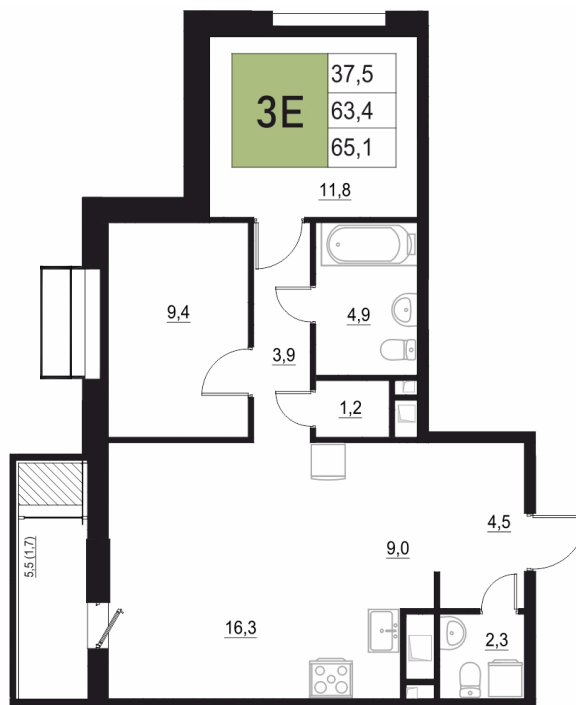

Номер: 144

3 КОМНАТНАЯ 65.1 М²

Отсканируйте QR-код
и смотрите на сайте
жквяземыпарк.рф

12 413 300 руб.

В ипотеку от 52 097 руб.

Корпус	1	Этаж	12
Секция	1	Сдача	3 кв. 2027

11.04.2026 04:41 (Мск)

Не является публичной офертой, цена может быть скорректирована. Информация взята с сайта «жквяземыпарк.рф»

НА ГЕНПЛАНЕ

3 КОМНАТНАЯ 65.1 м²

1

11.04.2026 04:41 (Мск)

Не является публичной офертой, цена может быть скорректирована. Информация взята с сайта «жквяземыпарк.рф»