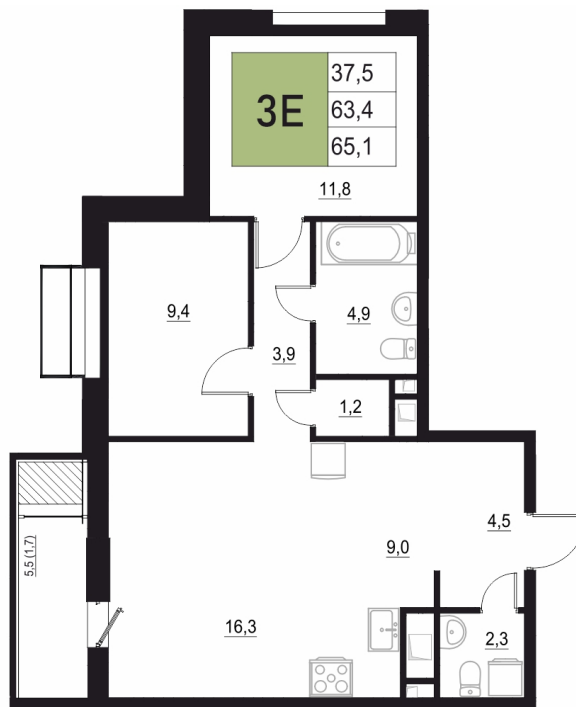

Номер: 144

3 КОМНАТНАЯ 65.1 м²

Отсканируйте QR-код
и смотрите на сайте
жквяземыпарк.рф

10 416 000 руб.

В ипотеку от 41 574 руб.

Корпус	1	Этаж	12
Секция	1	Сдача	3 кв. 2027

24.06.2026 22:15 (Мск)

Не является публичной офертой, цена может быть скорректирована.
Информация взята с сайта «жквяземыпарк.рф».

НА ЭТАЖЕ 12

3 КОМНАТНАЯ 65.1 м²

24.06.2026 22:15 (Мск)

Не является публичной офертой, цена может быть скорректирована.
Информация взята с сайта «жквземыпарк.рф».

НА ГЕНПЛАНЕ

3 КОМНАТНАЯ 65.1 м²

1

24.06.2026 22:15 (Мск)