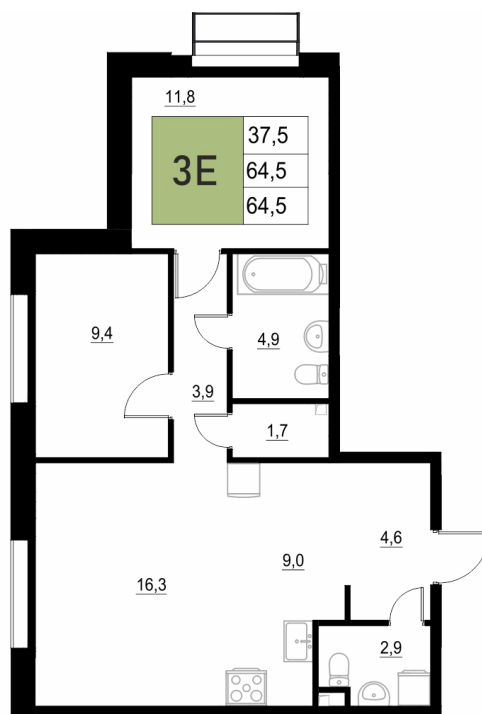

Номер: 242

3 КОМНАТНАЯ 64.5 М²

Отсканируйте QR-код
и смотрите на сайте
жквяземыпарк.рф

10 320 000 руб.

В ипотеку от 41 191 руб.

Корпус	1	Этаж	2
Секция	2	Сдача	3 кв. 2027

25.06.2026 06:24 (Мск)

Не является публичной офертой, цена может быть скорректирована.
Информация взята с сайта «жквяземыпарк.рф».

НА ГЕНПЛАНЕ

3 КОМНАТНАЯ 64.5 м²

1

25.06.2026 06:24 (Мск)

Не является публичной офертой, цена может быть скорректирована.
Информация взята с сайта «жквяземыпарк.рф».