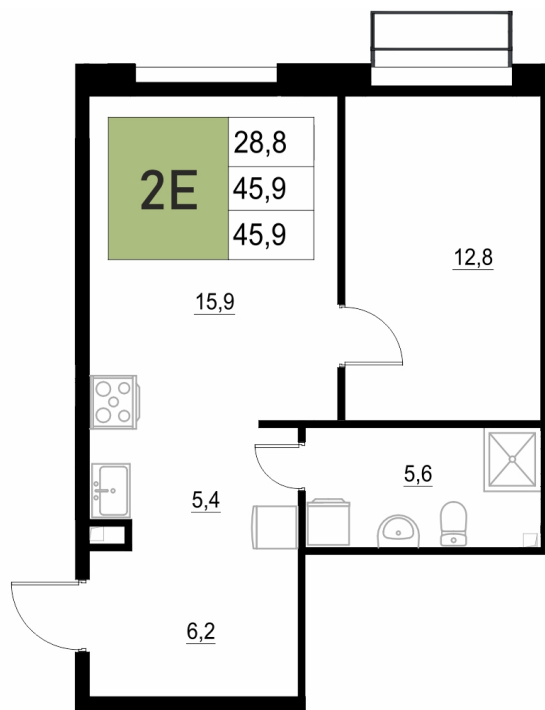

Номер: 244

2 КОМНАТНАЯ 45.9 м²

Отсканируйте QR-код
и смотрите на сайте
жквземыпарк.рф

8 945 600 руб.

В ипотеку от 37 544 руб.

Корпус	2	Этаж	2
Секция	2	Сдача	3 кв. 2027

24.06.2026 19:24 (Мск)

Не является публичной офертой, цена может быть скорректирована.
Информация взята с сайта «жквземыпарк.рф».

НА ГЕНПЛАНЕ

2

2 КОМНАТНАЯ 45.9 м²

24.06.2026 19:24 (Мск)

Не является публичной офертой, цена может быть скорректирована.
Информация взята с сайта «жквяземыпарк.рф».