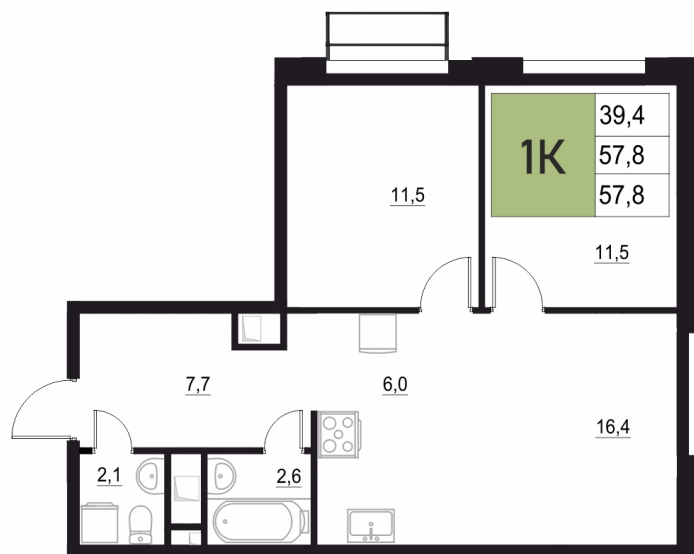

# 3 КОМНАТНАЯ 57.8 м<sup>2</sup>

Отсканируйте QR-код  
и смотрите на сайте  
жквяземыпарк.рф

9 248 000 руб.

В ипотеку от 36 912 руб.

Корпус	1	Этаж	3
Секция	1	Сдача	3 кв. 2027

27.06.2026 12:09 (Мск)

Не является публичной офертой, цена может быть скорректирована.  
Информация взята с сайта «жквяземыпарк.рф».

# НА ЭТАЖЕ 3

3 КОМНАТНАЯ 57.8 м<sup>2</sup>

27.06.2026 12:09 (Мск)

Не является публичной офертой, цена может быть скорректирована.  
Информация взята с сайта «жквземыпарк.рф».