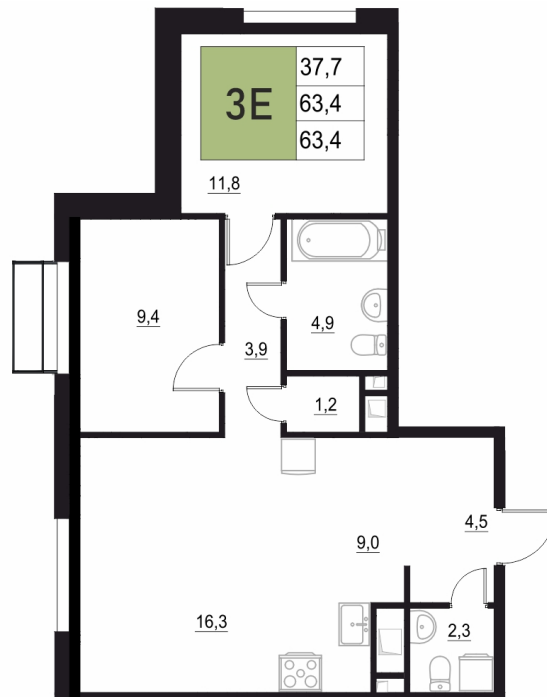

Номер: 18

# 3 КОМНАТНАЯ 63.4 М<sup>2</sup>

Отсканируйте QR-код  
и смотрите на сайте  
жквяземыпарк.рф

12 007 100 руб.

В ипотеку от 50 393 руб.

Корпус	1	Этаж	3
Секция	1	Сдача	3 кв. 2027

05.05.2026 15:12 (Мск)

Не является публичной офертой, цена может быть скорректирована. Информация взята с сайта «жквяземыпарк.рф»

# НА ГЕНПЛАНЕ

3 КОМНАТНАЯ 63.4 м<sup>2</sup>

1

05.05.2026 15:12 (Мск)

Не является публичной офертой, цена может быть скорректирована. Информация взята с сайта «жквяземыпарк.рф»