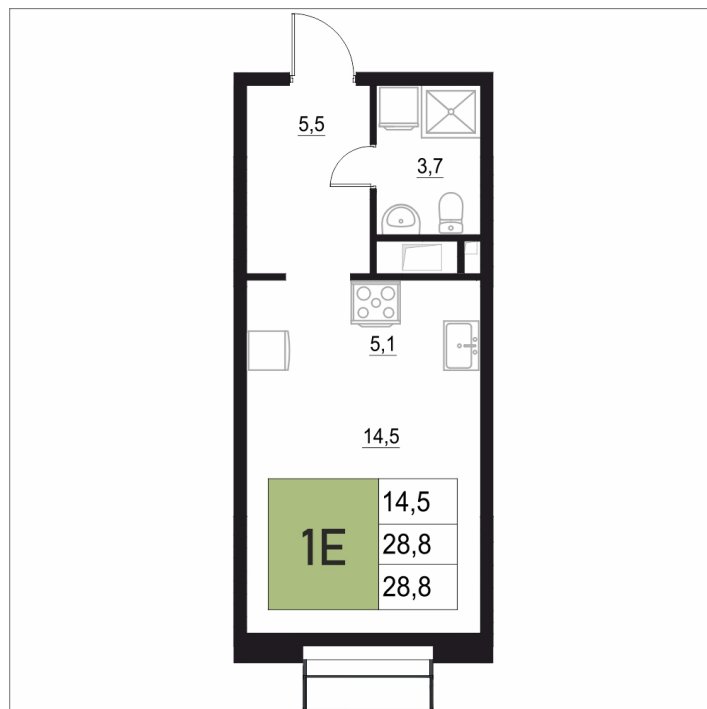

Номер: 363

1 КОМНАТНАЯ

28.8 м²

Отсканируйте QR-код
и смотрите на сайте
жквяземыпарк.рф

5 856 800 руб.

В ипотеку от 24 581 руб.

Корпус	2	Этаж	10
Секция	2	Сдача	3 кв. 2027

11.04.2026 05:01 (Мск)

Не является публичной офертой, цена может быть скорректирована. Информация взята с сайта «жквяземыпарк.рф»

НА ГЕНПЛАНЕ

2

1 КОМНАТНАЯ 28.8 м²

11.04.2026 05:01 (Мск)

Не является публичной офертой, цена может быть скорректирована. Информация взята с сайта «жквяземыпарк.рф»