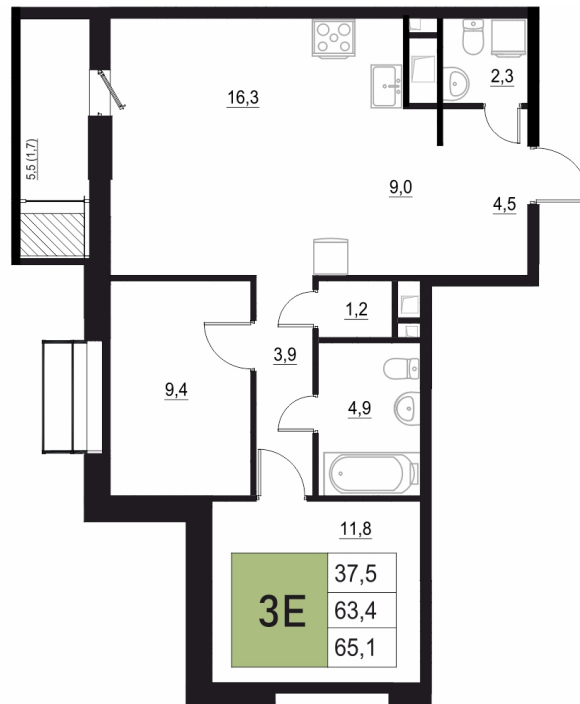

Номер: 283

3 КОМНАТНАЯ 65.1 М²

Отсканируйте QR-код
и смотрите на сайте
жквяземыпарк.рф

12 315 650 руб.

В ипотеку от 51 687 руб.

Корпус	1	Этаж	5
Секция	2	Сдача	3 кв. 2027

05.05.2026 15:04 (Мск)

Не является публичной офертой, цена может быть скорректирована. Информация взята с сайта «жквяземыпарк.рф»

НА ГЕНПЛАНЕ

3 КОМНАТНАЯ 65.1 м²

1

05.05.2026 15:04 (Мск)

Не является публичной офертой, цена может быть скорректирована. Информация взята с сайта «жквяземыпарк.рф»