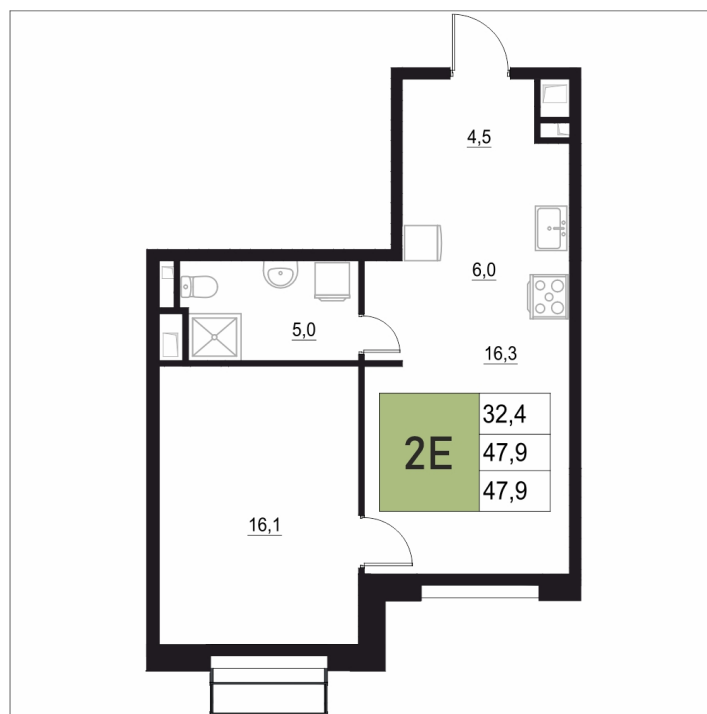

Номер: 448

2 КОМНАТНАЯ 47.9 М²

Отсканируйте QR-код
и смотрите на сайте
жквземыпарк.рф

9 438 140 руб.

В ипотеку от 39 611 руб.

Корпус	2	Этаж	16
Секция	2	Сдача	3 кв. 2027

27.06.2026 11:06 (Мск)

Не является публичной офертой, цена может быть скорректирована.
Информация взята с сайта «жквземыпарк.рф».

НА ГЕНПЛАНЕ

2

2 КОМНАТНАЯ 47.9 м²

27.06.2026 11:06 (Мск)

Не является публичной офертой, цена может быть скорректирована.
Информация взята с сайта «жквяземыпарк.рф».