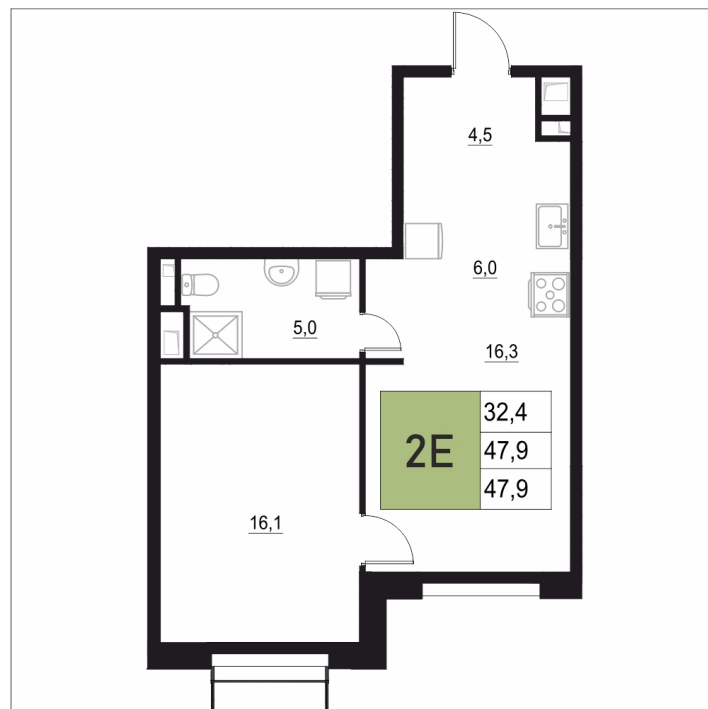

# 2 КОМНАТНАЯ 47.9 М<sup>2</sup>

Отсканируйте QR-код  
и смотрите на сайте  
жквяземыпарк.рф

9 438 140 руб.

В ипотеку от 39 611 руб.

Корпус	2	Этаж	16
Секция	2	Сдача	3 кв. 2027

05.05.2026 15:19 (Мск)

Не является публичной офертой, цена может быть скорректирована. Информация взята с сайта «жквяземыпарк.рф»