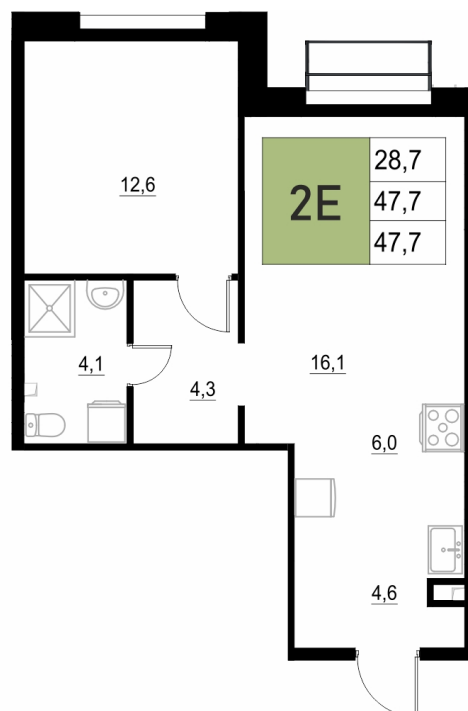

Номер: 245

2 КОМНАТНАЯ 47.7 М²

Отсканируйте QR-код
и смотрите на сайте
жквяземыпарк.рф

9 276 800 руб.

В ипотеку от 38 934 руб.

Корпус	2	Этаж	2
Секция	1	Сдача	3 кв. 2027

17.04.2026 06:21 (Мск)

Не является публичной офертой, цена может быть скорректирована. Информация взята с сайта «жквяземыпарк.рф»

НА ГЕНПЛАНЕ

2

2 КОМНАТНАЯ 47.7 м²

17.04.2026 06:21 (Мск)

Не является публичной офертой, цена может быть скорректирована. Информация взята с сайта «жквяземыпарк.рф»