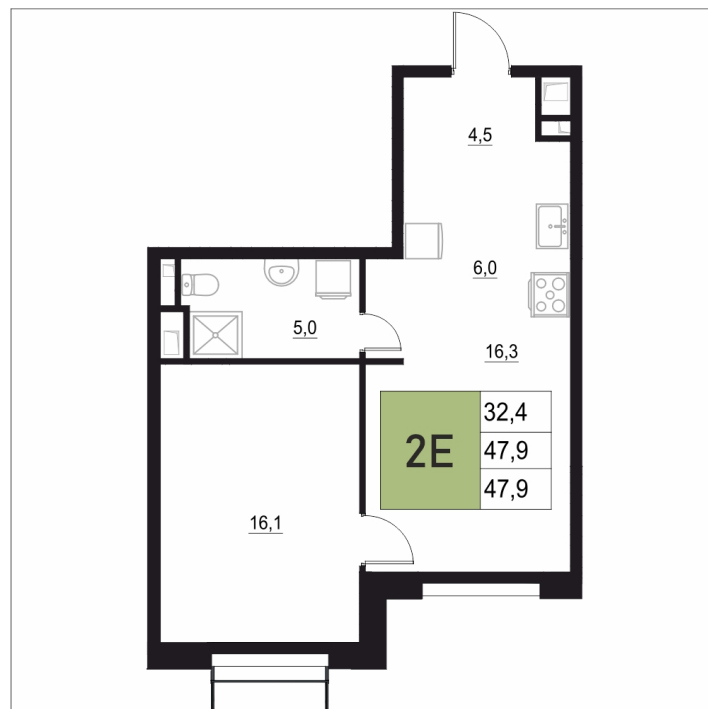

# 2 КОМНАТНАЯ 47.9 М<sup>2</sup>

Отсканируйте QR-код  
и смотрите на сайте  
жквяземыпарк.рф

9 375 870 руб.

В ипотеку от 39 350 руб.

Корпус	1	Этаж	14
Секция	2	Сдача	3 кв. 2027

05.05.2026 15:08 (Мск)

Не является публичной офертой, цена может быть скорректирована. Информация взята с сайта «жквяземыпарк.рф»