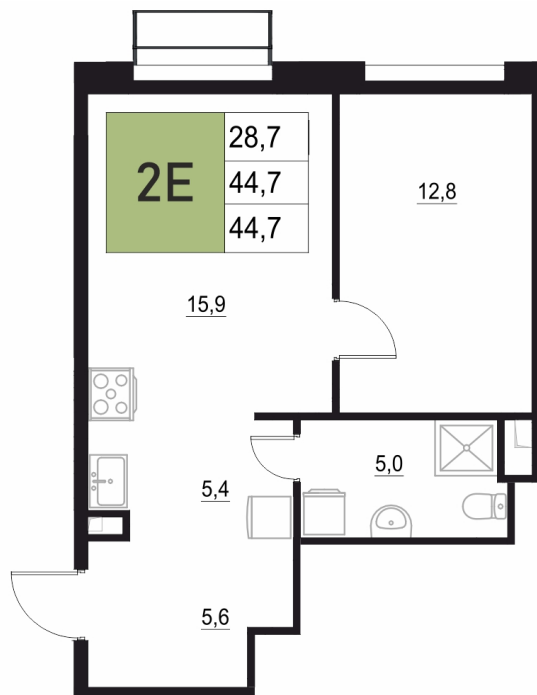

Номер: 468

2 КОМНАТНАЯ 44.7 м²

Отсканируйте QR-код
и смотрите на сайте
жквяземыпарк.рф

8 841 020 руб.

В ипотеку от 37 105 руб.

Корпус	2	Этаж	18
Секция	2	Сдача	3 кв. 2027

14.04.2026 12:00 (Мск)

Не является публичной офертой, цена может быть скорректирована. Информация взята с сайта «жквяземыпарк.рф»

НА ГЕНПЛАНЕ

2

2 КОМНАТНАЯ 44.7 м²

14.04.2026 12:00 (Мск)

Не является публичной офертой, цена может быть скорректирована. Информация взята с сайта «жквяземыпарк.рф»