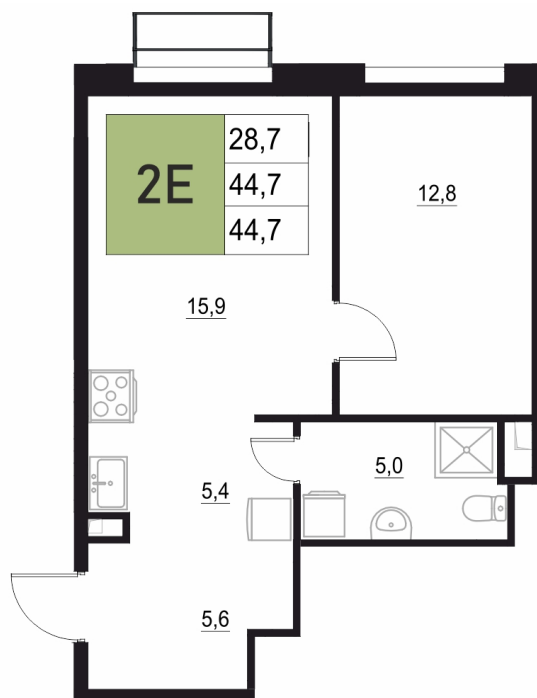

Номер: 468

2 КОМНАТНАЯ 44.7 м²

Отсканируйте QR-код
и смотрите на сайте
жквземыпарк.рф

8 841 020 руб.

В ипотеку от 37 105 руб.

Корпус	2	Этаж	18
Секция	2	Сдача	3 кв. 2027

27.06.2026 08:16 (Мск)

Не является публичной офертой, цена может быть скорректирована.
Информация взята с сайта «жквземыпарк.рф».

НА ГЕНПЛАНЕ

2

2 КОМНАТНАЯ 44.7 м²

27.06.2026 08:16 (Мск)

Не является публичной офертой, цена может быть скорректирована.
Информация взята с сайта «жквяземыпарк.рф».