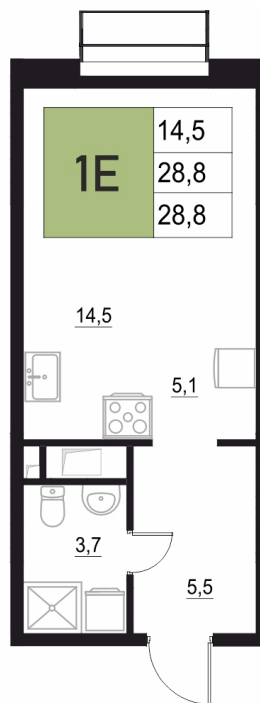

# 1 КОМНАТНАЯ 28.8 М<sup>2</sup>

Отсканируйте QR-код  
и смотрите на сайте  
жквяземыпарк.рф

4 608 000 руб.

В ипотеку от 18 393 руб.

Корпус	1	Этаж	13
Секция	2	Сдача	3 кв. 2027

27.06.2026 17:14 (Мск)

Не является публичной офертой, цена может быть скорректирована.  
Информация взята с сайта «жквяземыпарк.рф».

# НА ГЕНПЛАНЕ

1 КОМНАТНАЯ 28.8 м<sup>2</sup>

1

27.06.2026 17:14 (Мск)

Не является публичной офертой, цена может быть скорректирована.  
Информация взята с сайта «жквяземыпарк.рф».