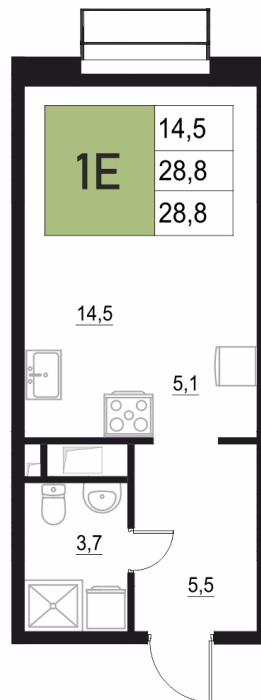

## 28.8 м<sup>2</sup>

Отсканируйте QR-код  
и смотрите на сайте  
жквяземыпарк.рф