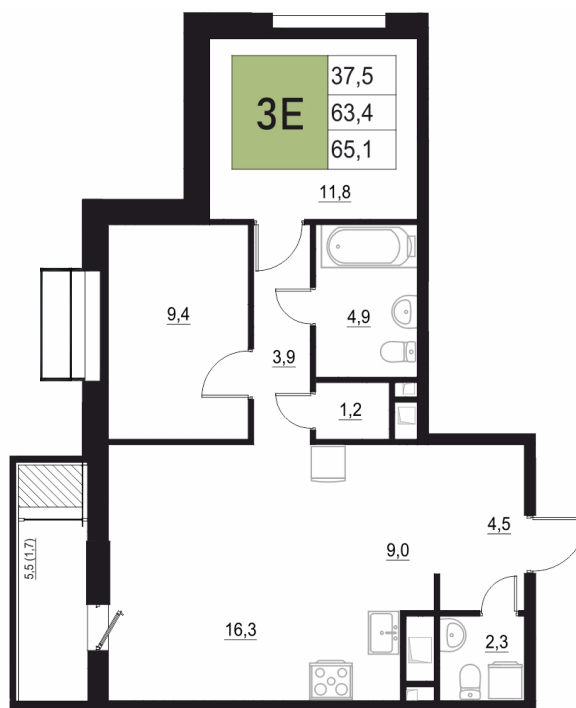

Номер: 60

# 3 КОМНАТНАЯ 65.1 м<sup>2</sup>

Отсканируйте QR-код  
и смотрите на сайте  
жквяземыпарк.рф

10 416 000 руб.

В ипотеку от 41 574 руб.

Корпус	1	Этаж	6
Секция	1	Сдача	3 кв. 2027

24.06.2026 16:18 (Мск)

Не является публичной офертой, цена может быть скорректирована.  
Информация взята с сайта «жквяземыпарк.рф».

# НА ЭТАЖЕ 6

3 КОМНАТНАЯ 65.1 м<sup>2</sup>

24.06.2026 16:18 (Мск)

Не является публичной офертой, цена может быть скорректирована.  
Информация взята с сайта «жквземеypaк.рф».