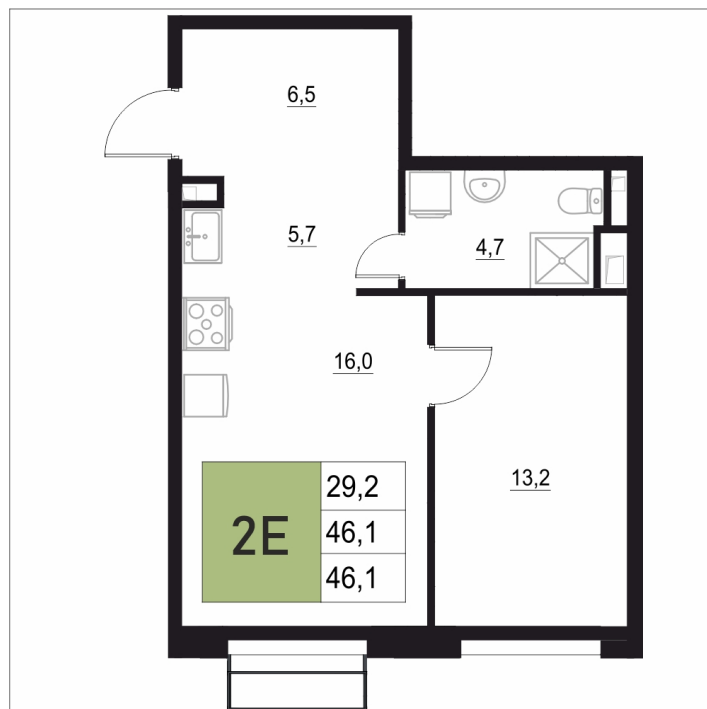

Номер: 155

2 КОМНАТНАЯ 46.1 м²

Отсканируйте QR-код
и смотрите на сайте
жквяземыпарк.рф

9 042 330 руб.

В ипотеку от 37 950 руб.

Корпус	2	Этаж	13
Секция	1	Сдача	3 кв. 2027

16.04.2026 15:46 (Мск)

Не является публичной офертой, цена может быть скорректирована. Информация взята с сайта «жквяземыпарк.рф»

НА ГЕНПЛАНЕ

2

2 КОМНАТНАЯ 46.1 м²

16.04.2026 15:46 (Мск)

Не является публичной офертой, цена может быть скорректирована. Информация взята с сайта «жквяземыпарк.рф»