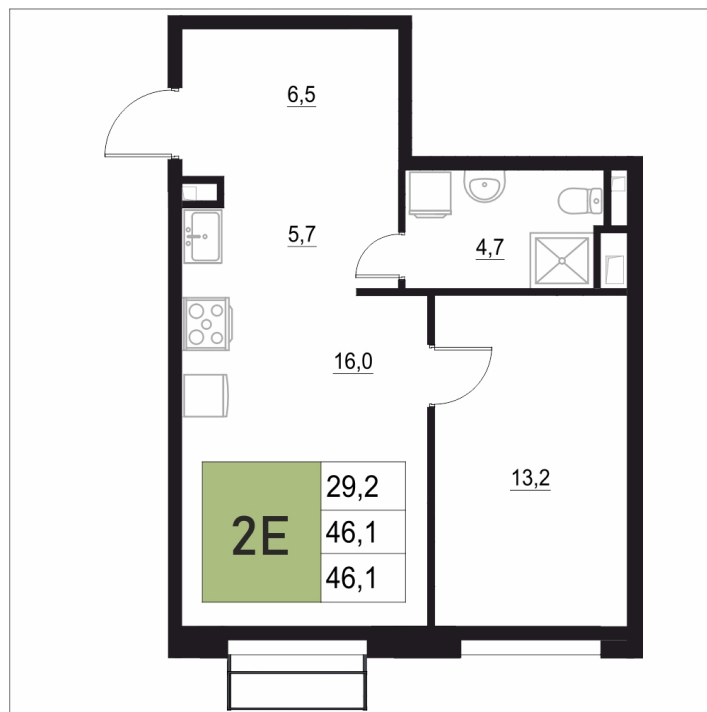

Номер: 155

# 2 КОМНАТНАЯ 46.1 м<sup>2</sup>

Отсканируйте QR-код  
и смотрите на сайте  
жквяземыпарк.рф

9 042 330 руб.

В ипотеку от 37 950 руб.

Корпус	2	Этаж	13
Секция	1	Сдача	3 кв. 2027

24.06.2026 20:33 (Мск)

Не является публичной офертой, цена может быть скорректирована.  
Информация взята с сайта «жквяземыпарк.рф».