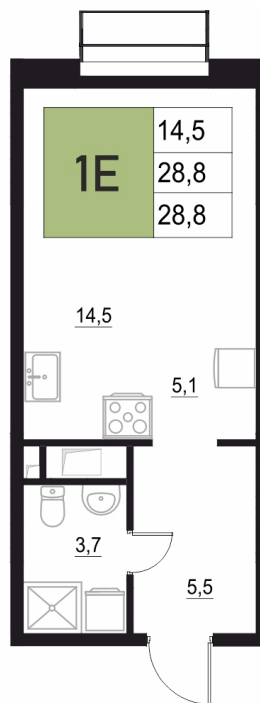

Номер: 106

1 КОМНАТНАЯ

28.8 м²

Отсканируйте QR-код
и смотрите на сайте
жквяземыпарк.рф

5 856 800 руб.

В ипотеку от 24 581 руб.

Корпус	2	Этаж	9
Секция	1	Сдача	3 кв. 2027

28.06.2026 02:10 (Мск)

Не является публичной офертой, цена может быть скорректирована.
Информация взята с сайта «жквяземыпарк.рф».

НА ГЕНПЛАНЕ

2

1 КОМНАТНАЯ 28.8 м²

28.06.2026 02:10 (Мск)

Не является публичной офертой, цена может быть скорректирована.
Информация взята с сайта «жквяземыпарк.рф».