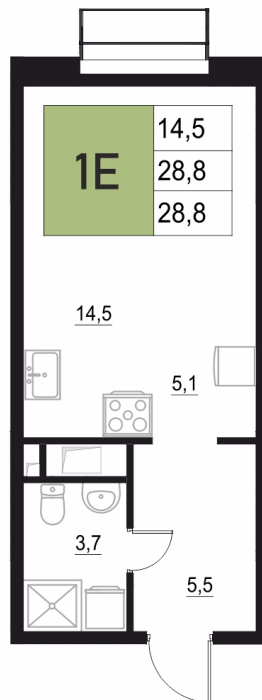

Номер: 106

1 КОМНАТНАЯ

28.8 м²

Отсканируйте QR-код
и смотрите на сайте
жквяземыпарк.рф

5 856 800 руб.

В ипотеку от 24 581 руб.

Корпус	2	Этаж	9
Секция	1	Сдача	3 кв. 2027

05.05.2026 15:20 (Мск)

Не является публичной офертой, цена может быть скорректирована. Информация взята с сайта «жквяземыпарк.рф»

НА ГЕНПЛАНЕ

2

1 КОМНАТНАЯ 28.8 м²

05.05.2026 15:20 (Мск)

Не является публичной офертой, цена может быть скорректирована. Информация взята с сайта «жквяземыпарк.рф»