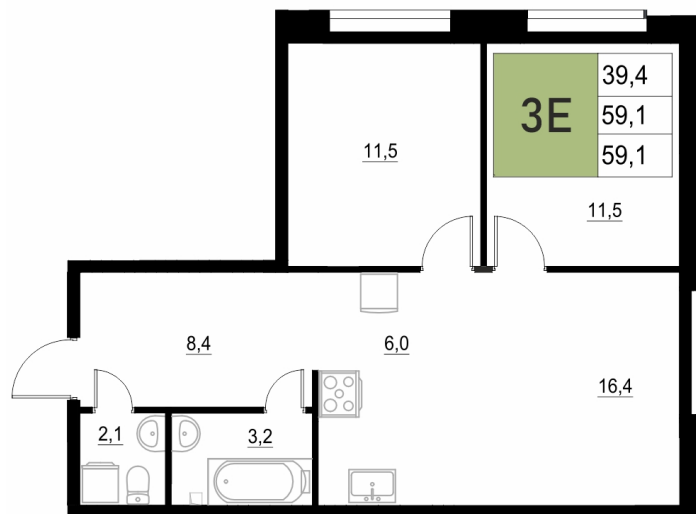

Номер: 10

3 КОМНАТНАЯ 59.1 м²

Отсканируйте QR-код
и смотрите на сайте
жквяземыпарк.рф

11 226 650 руб.

В ипотеку от 47 117 руб.

Корпус	2	Этаж	2
Секция	1	Сдача	3 кв. 2027

16.04.2026 01:48 (Мск)

Не является публичной офертой, цена может быть скорректирована. Информация взята с сайта «жквяземыпарк.рф»