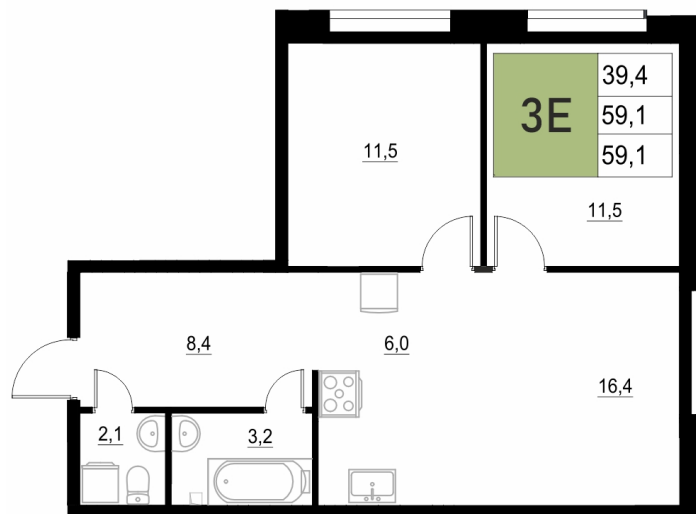

Номер: 10

3 КОМНАТНАЯ 59.1 м²

Отсканируйте QR-код
и смотрите на сайте
жквяземыпарк.рф

11 226 650 руб.

В ипотеку от 47 117 руб.

Корпус	2	Этаж	2
Секция	1	Сдача	3 кв. 2027

16.04.2026 01:48 (Мск)

Не является публичной офертой, цена может быть скорректирована. Информация взята с сайта «жквяземыпарк.рф»

НА ГЕНПЛАНЕ

2

3 КОМНАТНАЯ 59.1 м²

16.04.2026 01:48 (Мск)

Не является публичной офертой, цена может быть скорректирована. Информация взята с сайта «жквяземыпарк.рф»