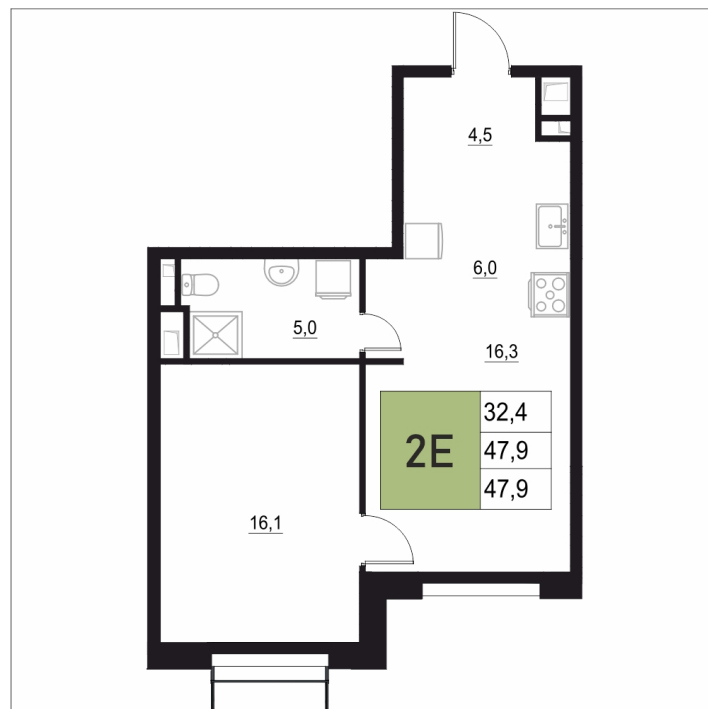

Номер: 448

2 КОМНАТНАЯ 47.9 М²

Отсканируйте QR-код
и смотрите на сайте
жквяземыпарк.рф

9 438 140 руб.

В ипотеку от 39 611 руб.

Корпус	1	Этаж	16
Секция	2	Сдача	3 кв. 2027

01.05.2026 18:48 (Мск)

Не является публичной офертой, цена может быть скорректирована. Информация взята с сайта «жквяземыпарк.рф»

НА ГЕНПЛАНЕ

2 КОМНАТНАЯ 47.9 м²

1

01.05.2026 18:48 (Мск)

Не является публичной офертой, цена может быть скорректирована. Информация взята с сайта «жквяземыпарк.рф»