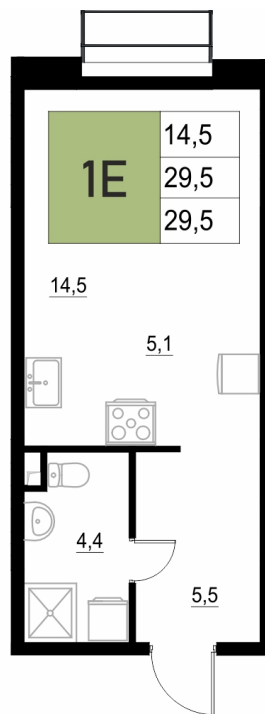

Номер: 246

1 КОМНАТНАЯ 29.5 м²

Отсканируйте QR-код
и смотрите на сайте
жквяземыпарк.рф

5 972 250 руб.

В ипотеку от 25 065 руб.

Корпус	2	Этаж	2
Секция	2	Сдача	3 кв. 2027

25.06.2026 03:13 (Мск)

Не является публичной офертой, цена может быть скорректирована.
Информация взята с сайта «жквяземыпарк.рф».

НА ГЕНПЛАНЕ

2

1 КОМНАТНАЯ 29.5 м²

25.06.2026 03:13 (Мск)

Не является публичной офертой, цена может быть скорректирована.
Информация взята с сайта «жквяземыпарк.рф».