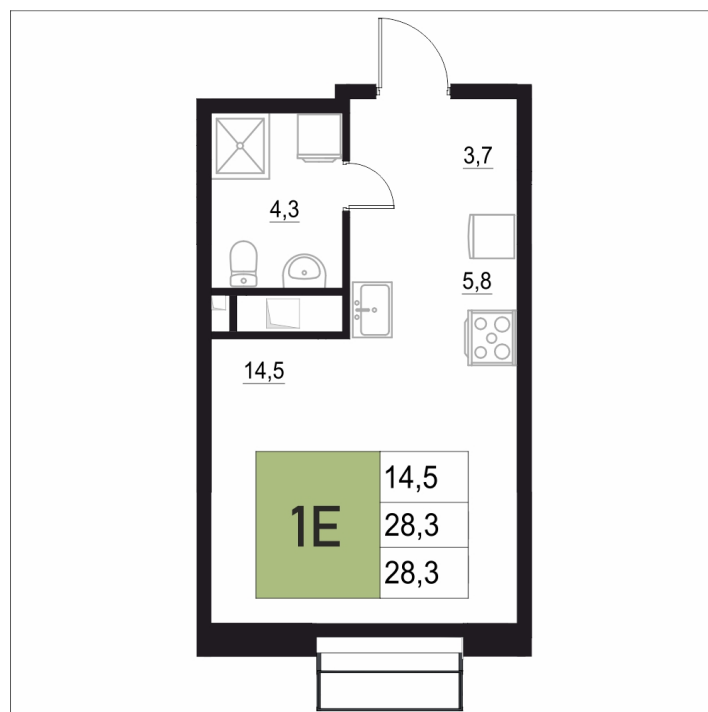

## 28.3 м<sup>2</sup>

Отсканируйте QR-код  
и смотрите на сайте  
жквяземыпарк.рф

5 749 650 руб.

В ипотеку от 24 131 руб.

Корпус	2	Этаж	3
Секция	2	Сдача	3 кв. 2027

25.06.2026 04:39 (Мск)

Не является публичной офертой, цена может быть скорректирована.  
Информация взята с сайта «жквяземыпарк.рф».